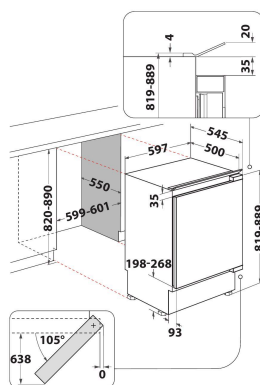

IN TS 1612

12NC: F077266

EAN-code: 8007842772661

 **INDESIT**
Life proof.

BELANGRIJKSTE KENMERKEN

Productgroep	Koelkast
Productnaam	IN TS 1612
EAN-code	8007842772661
Uitvoering	built-in
Type installatie	Onderbouw
Type besturing	Mechanisch
Type bedienings- en signaleringselementen	Mechanisch
Belangrijkste kleur van het product	Glad staal
Aansluitwaarde (W)	100
Stroom	16
Spanning	220-240
Frequentie	50
Lengte elektriciteitsnoer	245
Type stekker	Schuko
Netto-inhoud	144
Aantal sterren	Automatisch
Aantal afzonderlijke koelsystemen	1
Hoogte van het product	815
Breedte van het product	596
Diepte van het product	545
Diepte met 90° geopende deur	-
Maximaal instelbare hoogte	70
Nettogewicht	32
Deurscharnier	Rechts verwisselbaar

TECHNISCHE KENMERKEN

Instelbare temperatuur	Ja
Alarmsignaal bij storing	Geen signaal
Ontdooiingsproces koelgedeelte	Automatisch
Snelkoelschakelaar	Nee
Interne ventilator koelgedeelte	Nee
Legborden voor flessen	Nee
Vergrendelbare deur	Nee
Aantal legborden in koelcompartiment	2
Aantal verstelbare legborden in koelcompartiment	2
Materiaal van de legborden	Glas
Thermometer in koelgedeelte	Geen