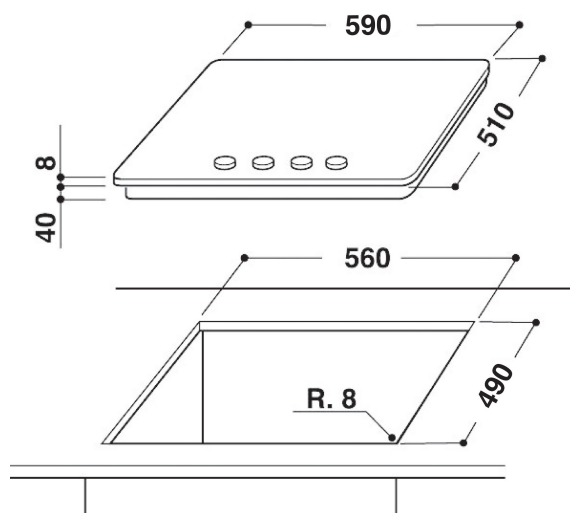

### Фронтальна панель управління

Повний контроль. Зручні та ергономічні елементи управління розташовані на фронтальній панелі забезпечують приємне та просте використання.

- Решітки з чавуну
- Газ-контроль кожної конфорки
- Чорний ручки
- 4 Twin Чавун решітки
- Front панель управління
- Варильна поверхня 60 см.
- Механічне управління
- Автозапалення: у ручці
- 4 конфорка/конфорок
- 4 конфорки: 1 Швидка(-е) 3000 конфорка (Вт), 1 Напів-швидка 1650 конфорка (Вт), 1 Напів-швидка 1650 конфорка (Вт), та 1 Допоміжна 1000 конфорка (Вт).
- Габарити (ВхШхГ): 48x590x510 мм
- Габарити ніші ВхШхГ: 41x560x490 мм
- Напруга: 220-240 В
- Потужність підключення газу : 8000 Вт
- Тип газу: G20

## ОСНОВНІ ХАРАКТЕРИСТИКИ

Група продуктів	Варильна поверхня
Тип конструкції	Вбудована
Тип управління	Механічний(-е)
Тип управління	-
Кількість газових конфорок	4
Кількість електричних зон приготування	0
Кількість електричних зон приготування	0
Кількість радіальних зон нагріву	0
Кількість галогенових пластин	0
Кількість індукційних зон нагріву	0
Кількість електричних зон нагріву	0
Розташування панелі управління	Front
Матеріал поверхні	Скло
Основний колір продукту	Чорний
Потужність електричного підключення (Вт)	0
Потужність газового підключення (Вт)	8000
Струм (А)	0,2
Напруга (В)	220-240
Частота (Гц)	50/60
Довжина шнура живлення (см)	85
Тип вилки	Hi
Підключення до газу	Nincs adat
Ширина продукту	590
Висота продукту	48
Глибина продукту	510
Мінімальна висота ніші	41
Мінімальна ширина ніші	560
Глибина ніші	490
Вага нетто (кг)	12.5
Автоматичні програми	Hi