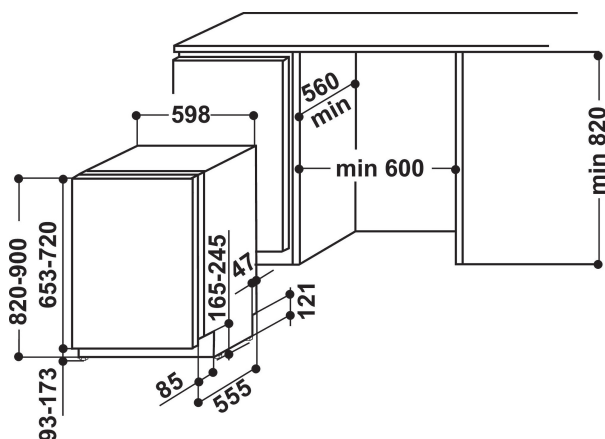

WRIC 3C26 P

12NC: 859991007870

GTIN (EAN) code: 8003437204920

Whirlpool

SENSING THE DIFFERENCE

ALAPTULAJDONSÁGOK

ALAPTULAJDONSÁGOK	
Konstruációs kivitel	Beépíthető
Beszereési mód	Teljesen integrálható
Vezérlés módja	Elektronikus
Type of control settings	-
Levehető munkalap	Nincs adat
Ajtó dekorpanel	Nincs adat
Termék színe	Ezüst
Elektromos csatlakozási érték (W)	1900
Áramfelvétel (A)	10
Feszültség (V)	220-240
Frekvencia (Hz)	50
Elektromos csatlakozókábel hossza (cm)	130
Csatlakozódugó típusa	Schuko
Vízbevezető cső hossza (cm)	155
Kivezető cső hossza (cm)	150
Állítható lábazat	Nem
Levehető munkalap magassága (mm)	0
Állítható láb	Igen - mindegyiket előlről
Termékmagasság	820
Termék szélessége	598
Termékmélység	555
Termékmélység 90°-ban nyitott ajtónál (mm)	-
Minimális beépítési magasság	820
Maximális beépítési magasság	900
Minimális beépítési szélesség	600
Maximális beépítési szélesség	600
Beépítési mélység	560
Nettó tömeg (kg)	35.5
Bruttó tömeg (kg)	37.5

MŰSZAKI ADATOK

Automatikus programok	Igen
Maximálisan bevezethető vízhőmérséklet (°C)	60
Indításkésleltetési lehetőségek	Folyamatos
Maximális indításkésleltetési idő (óra)	12
Programállapot jelzés	-
Digitális visszazámláló jelzés	Igen
Sóhiány jelzés	Igen
Öblítőszerhiány jelzés	Igen
Biztonsági eszköz	Nincs adat
Állítható felső kosár	Igen
Legnagyobb berakatható tányér a felső kosárban (cm)	0
Legnagyobb berakatható tányér az alsó kosárban (cm)	0
Terítékek száma	14