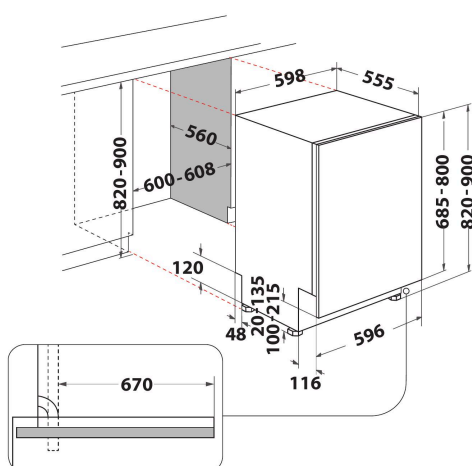

WIC 3C34 PFE S

12NC: 859991595910

EAN-kod: 8003437608308

Whirlpool

SENSING THE DIFFERENCE

- Installationstyp: Inbyggd
- Energiklass A+++
- 14 platsinställningar
- 6TH SENSE sensorteknik
- Ljudnivå 44 dB(A)
- Vattenförbrukning per standarddiskcykel 9.5 l. (2660 l. per år)
- PowerCleanPRO funktion, jetstrålar rengör den tuffaste disken
- PowerCleanPRO funktion, jetstrålar rengör den tuffaste disken
- 3:e diskorg för bestick (toppkorg)
- Startfördröjning 1-12 tim.
- Extra tyst program
- FlexiSpace
- Höj - och sänkbar överkorg

Whirlpool integrerad diskmaskin: färg silver, 60 cm - WIC 3C34 PFE S

Denna integrerade diskmaskin från Whirlpool är utrustad med: silverfärg. Mycket låg energiförbrukning, energieffektiv modell i energiklass A+++.

Justerbara fötter, för utmärkt stabilitet på ojämna golv och underlag. Mycket tystgående tack vare nyskapande teknik. Utmärkt diskeffekt, för ett perfekt rent resultat.

EcoFriendly

Enastående besparingar. Whirlpools 6TH SENSE-teknik använder intelligenta sensorer som kontinuerligt övervakar diskcykeln, spårar graden av nedsmutsning och justerar resurserna därefter. Tekniken säkerställer ett optimalt diskresultat och sparar upp till 50% energi, vatten och tid. (* Jämförelse mellan lägsta och högsta förbrukning i 6th SENSE-programmen).

NaturalDry

Whirlpools NaturalDry-funktion öppnar automatiskt diskmaskinens lucka i slutet av programmet. Detta bidrar till högre energieffektivitet och bättre torkresultat.

Ljussignal på golvet

En diskret påminnelse. Den här Whirlpool-diskmaskinen projicerar ett elegant och diskret ljus som signalerar att diskcykeln är slut.

Plats för 14 kuvert

Gott om utrymme. Whirlpool diskmaskin som rymmer upp till 14 standardkuvert.

Tyst

Tystgående. Whirlpool-diskmaskin utformad för att ge optimala diskresultat och diska tyst.

6TH SENSE Technology

Intelligenta sensorer identifierar smutsighetsgraden på disken och anpassar automatiskt diskcykeln för att optimera resursförbrukningen.

D energieffektivitet

Optimal energieffektivitet. Din diskmaskins D-energi klass ger dig både prestanda och optimal energiförbrukning.

Startfördröjning

Skräddarsytt för dig. Funktion för startfördröjning gör att du kan programmera diskmaskinen till att starta ett program vid en senare tidpunkt.

Multizone

Tvätta bara en korg i taget när du väljer detta program.