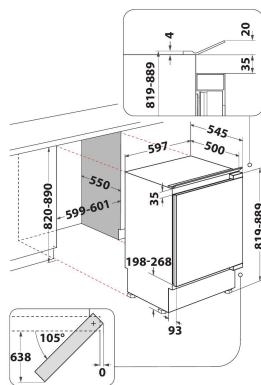

WBUL021

12NC: 859991674880

Code EAN: 8003437054471

Whirlpool

SENSING THE DIFFERENCE

CARACTERISTIQUES PRINCIPALES

Groupe de produit	Réfrigérateur
Référence commerciale	WBUL021
Code EAN	8003437054471
Type de construction	Encastrable
Type de montage	Sous-encastrable
Type de commande	Electronique
Types de dispositifs de réglage et d'alarme	LED
Couleur principale du produit	Blanc
Puissance de raccordement	100
Intensité	16
Tension	220-240
Fréquence	50
Longueur du cordon électrique	245
Type de prise	Schuko
Volume total du produit (UE 2017/1369)	144
Nombre d'étoiles	Automatique
Nombre de circuits de froid	1
Hauteur du produit	815
Largeur du produit	596
Profondeur du produit	545
Profondeur porte ouverte à 90°	N/A
Réglage maximum de la hauteur des pieds	70
Poids net	32
Charnière de la porte	Droite réversible