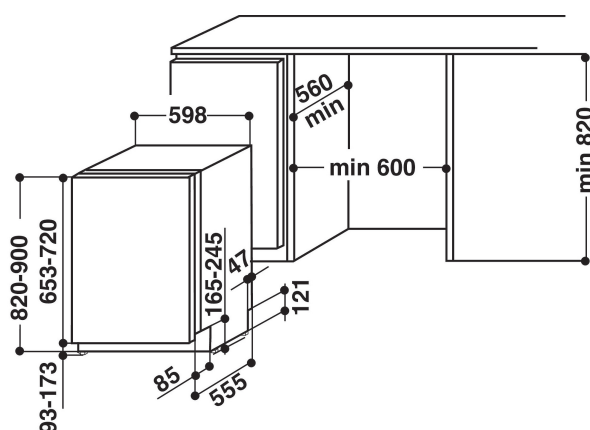

KDSCM 82141

12NC: 859991057560

EAN-nummer: 8003437208898

KitchenAid

PRODUKTEGENSKABER

Installation	Indbygning
Installation	Fuldintegreret
Betjeningstype	Elektronisk
Display- og betjeningstype	-
Aftagelig topplade	Ikke tilgængelig
Dørdecorpanel	Ikke tilgængelig
Primærfarve	Rustfri
Tilslutningseffekt	1900
EL-tilslutning (A)	10
Elementspænding	220-240
Frekvens	50
Længde på elledning	130
Stiktype	Schuko
Tilgangsslange, længe	155
Afløbsslange	150
Justerbar sokkel	Nej
Højde på aftagelig topplade	0
Justerbare stilleben	Ja - alle kan justeres fra fronten
Højde	820
Bredde	598
Dybde	555
Dybde med åben dør 90 grader	-
Minimums indbygningshøjde	820
Maksimal indbygningshøjde	900
Minimums indbygningsbredde	600
Maksimal indbygningsbredde	600
Indbygningsmål, dybde	560
Nettovægt	35.5
Bruttovægt	37.5

TEKNISKE EGENSKABER

Automatikprogrammer	Ja
Maksimal temperatur for vandindtag	60
Indstilling af udskudt start	Fortsat
Udskudt start-funktion i maks antal timer	12
Indikator for programforløb	-
Digital nedtællingsfunktion	Ja
Indikator manglende salt	Ja
Indikator manglende afspændingsmiddel	Ja
Sikkerhedsanordning	Ikke tilgængelig
Justerbar overkurv	Ja
Maks diameter på tallerkener	0
Størst mulige diameter på tallerken i nederste kurv	0
Antal standard kuverter	14