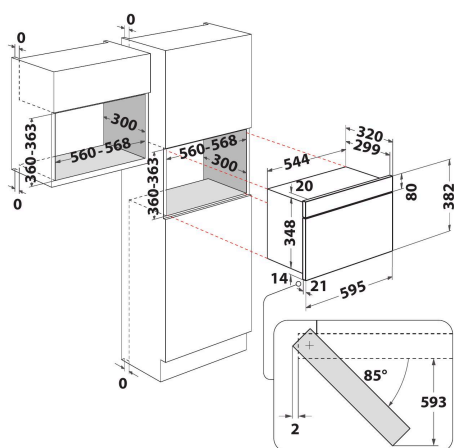

W67 MN840 NB

12NC: 859991565560

Código EAN: 8003437396274

Whirlpool

SENSING THE DIFFERENCE

- Crisp
- Cavity de 22 L
- Jet Start
- Jet Defrost
- Microondas de 750 W
- Plato giratorio de 25 cm
- Diámetro máximo del plato: 280 mm
- Ventilación frontal
- Puerta apertura lateral izquierdo
- Plato Crisp
- Función Crisp con plato Crisp
- 3 métodos de cocción: Microondas, Grill, Crisp
- Potencia de conexión: 2000 W
- Grill de cuarzo
- Potencia grill 700 W
- LEDs Digits only display with green letters (G2)
- Bloqueo para niños