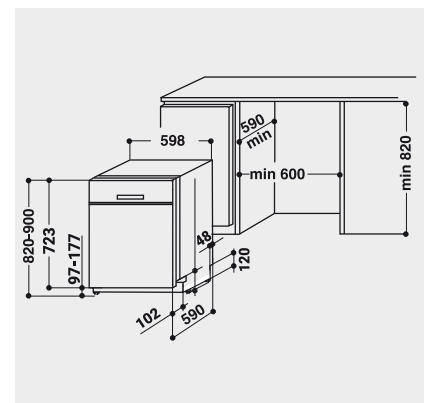

¹ Energieeffizienzklassen-Spektrum von A+++ bis D

² Energieeffizienzklassen-Spektrum von A bis G