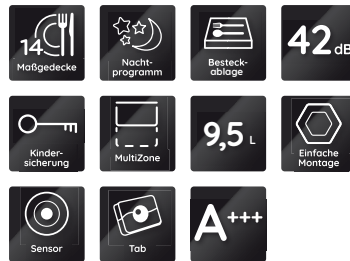

### TOP 4

- TurboDry
- Option MultiZone – separates Ober- oder Unterkorbspülen
- Sensor-Programm – perfekte Reinigungsergebnisse bei effizientem Wasser- und Energieverbrauch
- Übersichtliches Display mit 1 – 24 Std. Startzeitvorwahl

### AUSSTATTUNG

- 14 Maßgedecke
- TurboDry
- Übersichtliches Display mit 1 – 24 Std. Startzeitvorwahl
- Elektronische Salz- und elektronische Klarspülernachfüllanzeige
- Edelstahl-Innenraum für maximale Hygiene
- Kindersicherung/Tastensperre
- Vollwasserschutz

### SPÜLPROGRAMME

- **7 Standardprogramme und 1 Sensorprogramm**
- 5 verschiedene Reinigungstemperaturen
- Spülprogramme: ECO, Kalt Vorspülen, Sensor+, Expressprogramm, Intensivprogramm, Glasprogramm, Nachtprogramm, Schnelles Spülen&Trocknen
- Sensor-Programm – perfekte Reinigungsergebnisse bei effizientem Wasser- und Energieverbrauch