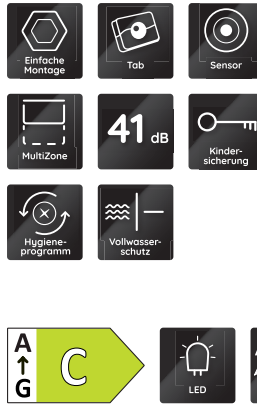

# OBBC ECOSILENT 7540

Integrierbarer Geschirrspüler (60 cm)

**Bauknecht**

Für mich und mein Zuhause

## TOP 4

- ActiveDry – automatisches Türöffnungssystem für perfekt getrocknetes Geschirr
- Besteckschublade
- Option MultiZone – separates Ober- oder Unterkorbspülen
- Sensor-Programm – perfekte Reinigungsergebnisse bei effizientem Wasser- und Energieverbrauch

## SPÜLPROGRAMME

- **10 Standardprogramme und 1 Sensorprogramm**
- 4 verschiedene Reinigungstemperaturen
- Spülprogramme: ECO, Kalt Vorspülen, Sensorprogramm, Expressprogramm, Intensivprogramm, Glasprogramm, Hygieneprogramm, Schnelles Spülen & Trocknen, Mix-Programm, Selbstreinigung
- Sensor-Programm – perfekte Reinigungsergebnisse bei effizientem Wasser- und Energieverbrauch