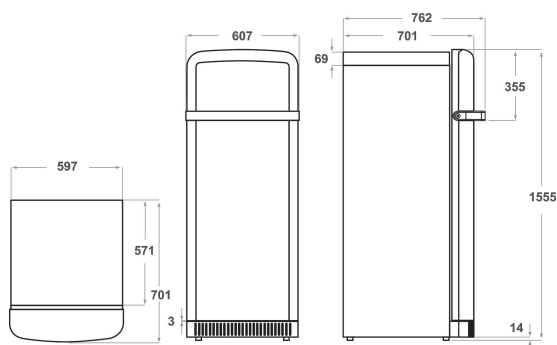

KCFMA 60150R

12NC: 851302496000

EAN-nummer: 8003437042157

KitchenAid

PRODUKTEGENSKABER

Produktgruppe	Køleskab
Modelbetegnelse	KCFMA 60150R
EAN-nummer	8003437042157
Installation	Fritstående
Installation	Fritstående
Betjeningstype	Elektronisk
Display- og betjeningstype	Digit
Primærfarve	Cream glossy
Tilslutningseffekt	80
El-tilslutning (A)	16
Elementspænding	220-240
Frekvens	50
Længde på elledning	245
Stiktype	Schuko
Samlet nettokapacitet	230
Stjernemærkning	4
Antal uafhængige kølesystemer	1
Højde	1500
Bredde	600
Dybde	800
Dybde med åben dør 90 grader	-
Maksimal regulering af stilleben	0
Nettovægt	71.03
Dørhængsling	Højrehængt

TEKNISKE EGENSKABER

Justerbar temperatur	Ja
Advarselssignal/funktionsfejl	Visuel og akustisk
Afrimning af køl	Automatisk
Hurtig nedkølingsfunktion	Nej
Ventileret køl	Ja
Flaskehylde	Nej
Låsbar dør	-
Antal hylder i køleskab	3
Antal justerbare hylder i køleskab	2
Hyldemateriale	Glass With Profile
Temperaturdisplay, køleskab	Digital