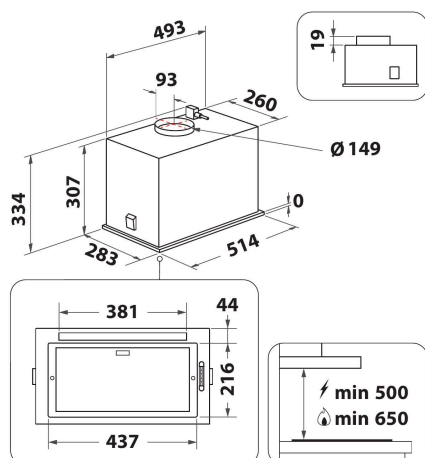

WCT3 64 FLB X

12NC: 859991638200

GTIN (EAN) kodas: 8003437626715

Whirlpool

SENSING THE DIFFERENCE

- Didžiausias garso lygis 61 dBA
- Oro srautas (maž.–didž.): 285, 395 m³/val.
- Didžiausia ištraukimo galia: 395 (m³/val.)
- Energijos klasė D
- Ištraukimo / recirkuliacijos greitis %Z_REQ_MAX_OUT_EXTRACTION% / 274 m³/val.
- 3 greičio nustatymai
- 1 LED juosta, 7 W lempa
- 1 x 140 W variklis
- Perimetro aspiracija
- Mechaninis Minkšti mygtukai
- 1 Plaunamas aliuminis filtras
- Riebalų filtravimo efektyvumo klasė: D
- Apšvietimo efektyvumo klasė: A
- Skysčių dinaminio efektyvumo klasė: E
- Veikimo režimas: oro ištraukimas, recirkuliacinis oras
- Nerūdijantis plienas apdaila

„Whirlpool“ įmontuojamas garų rinktuvas - WCT3 64 FLB X

„Whirlpool“ įmontuojamo garų rinktuvo charakteristikos: saugūs plauti indaplovėje aliumininiai riebalų filtrai. Puikus garų ištraukimo ventilatorius užtikrina gaivią, neužterštą riebalais maisto gamtinio aplinką. Mažesnio nei 60 cm pločio prietaisas. Nauja konstrukcija užtikrina itin tylų veikimą.

LED apšvietimo juosta

Kaitlentės paviršius apšviečiamas nešvaistant energijos.

Pridedamas anglies filtras

Mėgaukitės visuomet gaiviu oru savo virtuvėje. Šis „Whirlpool“ gartraukis yra su anglies oro valymo filtru, kuris veiksmingai apsaugo jūsų virtuvę nuo kvapų ir riebalų.

Lankstus montavimas

Lankstūs montavimo variantai. Šis „Whirlpool“ gartraukis gali būti eksploatuojamas latakiniu arba recirkuliaciniu režimu (reikia filtro), kad projektuodami virtuvę galėtumėte mėgautis visiškai laisve.

3 greičiai

Universalios eksploatacinės savybės. Šis „Whirlpool“ gartraukis pasižymi 3 greičio nustatymais, kurie leidžia visiškai valdyti ištraukimo greitį.

Labai tylus veikimas

Tylus veikimas. Šis „Whirlpool“ gartraukis sukurtas taip, kad veiktų labai tyliai, kad galėtumėte mėgautis papildoma tyla ir ramybe.

Montuojamas į baldus

Tobulai tinka. Šį integruotą „Whirlpool“ gartraukį lengva montuoti, jis sukurtas taip, kad tobulai tilptų jūsų virtuvėje.

Puikus energijos vartojimo efektyvumas

Idealūs rezultatai, puikus taupymas. „Whirlpool“ gartraukiai sukurti taip, kad užtikrintų išskirtinius rezultatus, sumažindami išlaidas energijai.

Analoginis valdymas

Valdymas be pastangų. Šis „Whirlpool“ gartraukis pasižymi analoginio valdymo sąsaja, kuri suteikia paprastumo ir ją lengva naudotis.

Pilnai integruotas garų rinktuvas

Integruotas garų rinktuvas – tobulas virtuvėms, kuriose gartraukis nėra matomas tiesiogiai.