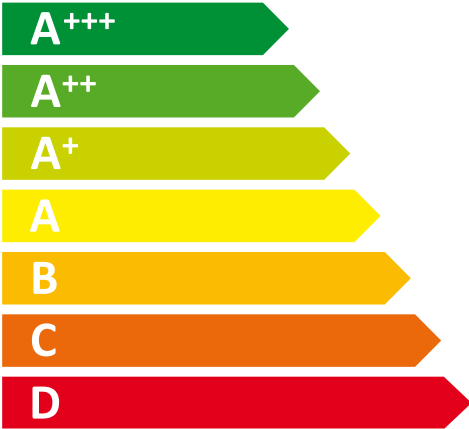

ENERG
енергия · ενεργεια

WHIRLPOOL

BSNF 9152 OX

ENERGIA · ЕНЕРГИЯ
ΕΝΕΡΓΕΙΑ · ENERGIJA
ENERGY · ENERGIE · ENERGI

271
kWh/annum

251 L

97 L

42 dB