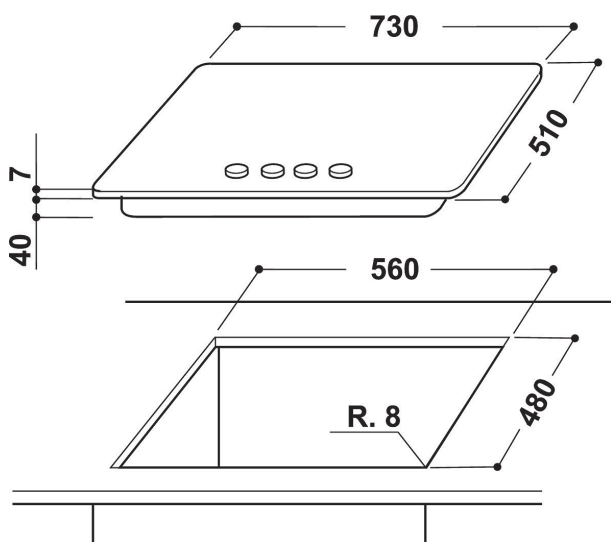

GMF 7522/IXL

12NC: 852440210000

Codul GTIN (EAN): 8003437829291

Whirlpool

SENSING THE DIFFERENCE

- Suporturi pentru cratițe fontă
- Dispozitiv de siguranță electromagnetic pentru fiecare arzător
- Selectoare Brushed chrome
- Grătare 3 Fusion Cast Iron
- Front Comenzi
- Plită 75 cm
- Tip de aprindere: Buton
- Plită finisaj iXelium inox
- Arzătoare 5
- Arzătoare 5: 1 Semi-rapid 1650 arzător W, 1 Rapid 3000 arzător W, 1 Semi-rapid 1650 arzător W, 1 Auxiliar 1000 arzător W și 1 Power burner 3700 arzător W.
- Cablu de alimentare inclus
- Dimensiuni ÎxLxA: 41x730x510 mm
- Dimensiuni nișă ÎxLxA: 38x560x480 mm
- Tensiune: 230 V