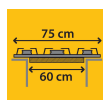

EasyReplace

Instalează o plită de 75 cm în decupajul de 60 cm al blatului. Versatilitate maximă în bucătăria ta.