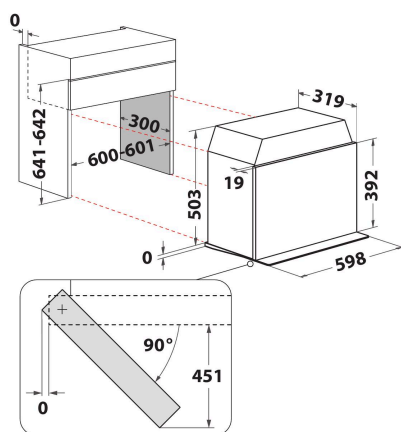

# AVM 970/IX

12NC: 859991566410

EAN-kode: 8003437396298

Whirlpool

SENSING THE DIFFERENCE

- Ovnsvolum: 22 liter
- Jet Beverage, hurtigoppvarming av drikker
- Jet Start: hurtigstart på full effekt (30 sek/trykk)
- Jet Defrost-funksjon, rask og jevn tining
- Bread Defrost, funksjon for tining av fryst brød
- Maks. mikrobølgeeffekt: 750 W
- Gripevennlig håndtak
- Roterende bunnplate, diameter: 25 cm
- Sidehengslet dør
- Tilberedningsfunksjon: mikrobølger
- Gjenoppvarming
- Tilkoplingseffekt: 1500 W
- Kontrollpanel med grønn LED-display
- Rustfritt stål Finish
- Barnesikring
- 4 effektinnstillinger
- 3D mikrobølgesystem