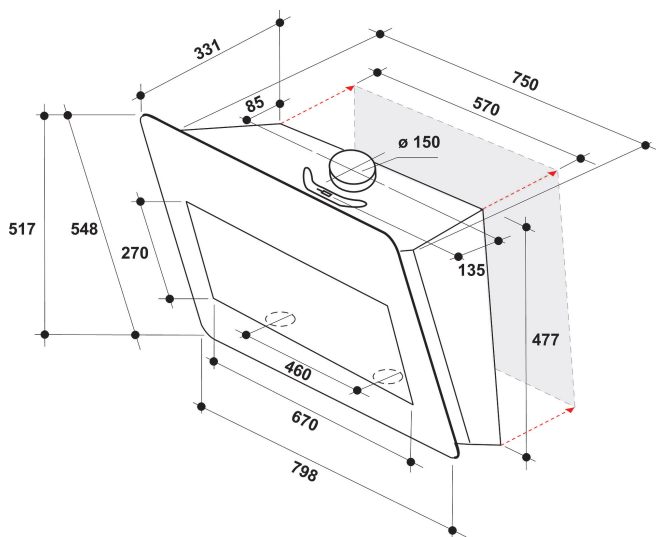

AKR 855/1 G BL

12NC: 859991550210

EAN-code: 8003437233272

Whirlpool

SENSING THE DIFFERENCE

- Geluidsniveau afvoer: 65 dBA
- Geluidsniveau afvoer: 44-65 dBA
- Afvoercapaciteit min. - max.: 256, 625 m³/h
- Maximale extractiesnelheid: 625 (m³/u)
- Energieklasse B
- Extractie-/recirculatiesnelheid %Z_REQ_MAX_OUT_EXTRACTION% / 415 m³/u
- 3 snelheden
- 2LED,5 W lampen
- 1 motor: 250 W
- Randafzuiging
- Elektronisch Toetsen met achtergrondverlichting
- 2 Roestvrijstaal wasbaar filters
- Verlichte zachte knoppen
- Efficiëntieklasse vetfilter: E
- Efficiëntieklasse verlichting: A
- Efficiëntieklasse vloeistofdynamiek: B