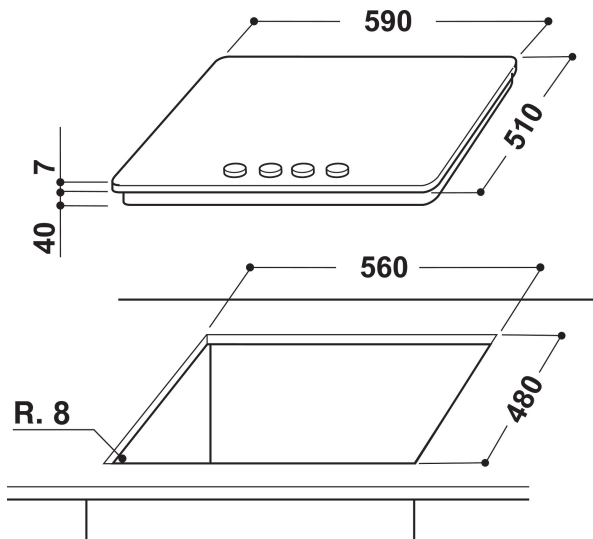

GMA 6422/IXL

12NC: 852441310000

Codul GTIN (EAN): 8003437829406

Whirlpool

SENSING THE DIFFERENCE

- Suporturi pentru cratițe fontă
- Dispozitiv de siguranță electromagnetic pentru fiecare arzător
- Selectoare Argintiu
- Grătare 2 Fusion Aphrodite 2 Cast Iron
- Front Comenzi
- Plită 60 cm
- Buton de comandă mecanic
- Tip de aprindere: Buton
- Plită finisaj iXelium inox
- Arzătoare 4
- Arzătoare 4: 1 Power burner 3700 arzător W, 1 Semi-rapid 1650 arzător W, 1 Semi-rapid 1650 arzător W și 1 Auxiliar 1000 arzător W.
- Cablu de alimentare inclus
- Dimensiuni ÎxLxA: 41x590x510 mm
- Dimensiuni nișă ÎxLxA: 38x560x480 mm