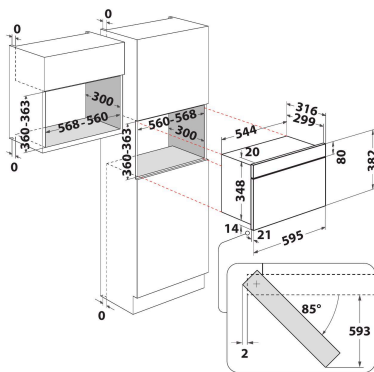

AMW 4920/WH

12NC: 859991582810

GTIN (EAN) kods: 8003437396458

Whirlpool

SENSING THE DIFFERENCE

GALVENĀS IEZĪMES

Produktu grupa	Mikroviļnis
Tirdzniecības kods	AMW 4920/WH
Produkta pamatkrāsa	Balts
Mikroviļņu krāsns veids	MW+Grila funkcija
Konstrukcijas veids	Iebūvēts
Vadības veids	Elektronisks
Vadības iestatījumu veids	LED
Papildu gatavošanas metode Grill	Jā
Crisp	Nē
Tvaiks	Nē
Papildu gatavošanas metode Fan cooking	Nē
Pulkstenis	Jā
Automātiskās programmas	Nē
Produkta augstums	382
Produkta platums	595
Produkta dziļums	320
Minimālais nišas augstums	360
Minimālais nišas platums	556
Nišas dziļums	300
Neto svars (kg)	20
Tilpnes tilpums (l)	22
Rotējošai šķīvīvis	Jā
Rotējošā šķīvīva diametrs	250
Integrēta tīrīšanas sistēma	Nē

TEHNISKĀS ĪPAŠĪBAS

Strāva (A)	10
Voltāža (V)	220-240
Frekvence (Hz)	50
Elektrības vada garums (cm)	135
Kontaktdakšas veids	Schuko
Taimeris	Jā
Grila jauda (W)	700
Grila veids	Kvarcs
Tilpnes materiāls	Krāsots
Iekšējais apgaismojums	Jā
Papildu gatavošanas metode Grill	Jā
Tilpnes iekšējo gaismas elementu novietojums	Labā puse