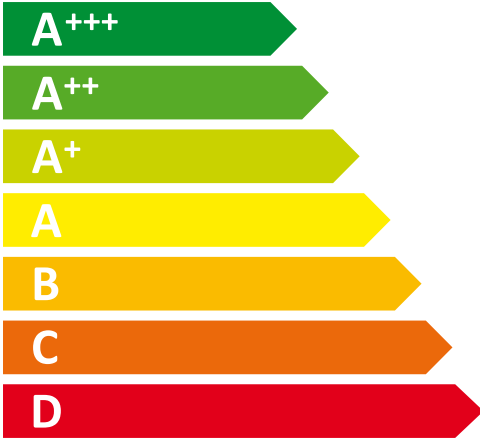

ENERG
енергия · ενεργεια

WHIRLPOOL

AWE 86612

ENERGIA · ЕНЕРГИЯ · ΕΝΕΡΓΕΙΑ
ENERGIJA · ENERGY · ENERGIE
ENERGI

173
kWh/annum

8926
L/annum

6
kg

A B C D E F G