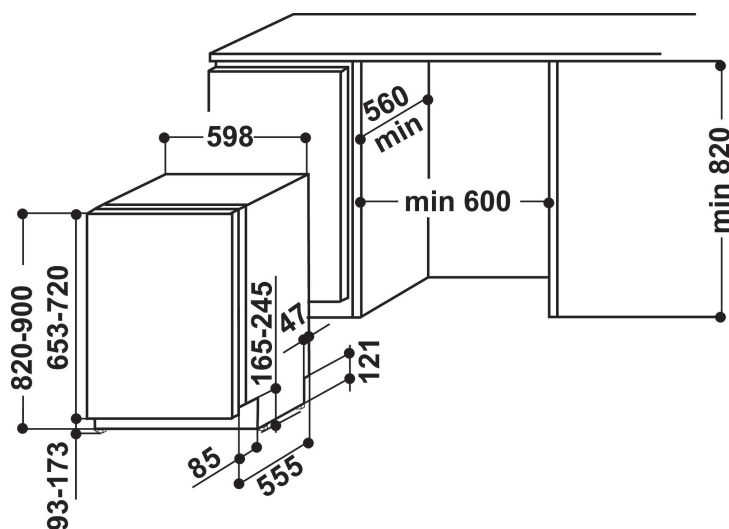

WRIC 3C26

12NC: 859991009550

Codice EAN: 8003437204791

Whirlpool

SENSING THE DIFFERENCE

- Tipo di installazione: Incasso
- Classe energetica A++
- 14 coperti
- Tecnologia 6° SENSO
- Silenziosità: 46 dB(A)
- 9.5 lt per ciclo (2660 lt annui)
- Filtro autopulente
- Partenza ritardata 1-12 h
- Silenzioso
- FlexiSpace
- Cesto superiore regolabile in altezza e removibile
- Multizona
- Cesto portaposate
- Pastiglie "All in One"
- Intensivo
- Prelavaggio
- Rapido

Lavastoviglie da incasso Whirlpool: colore argento, grande capienza - WRIC 3C26

Caratteristiche di questa lavastoviglie da incasso Whirlpool: color argento. Classe energetica A++, per consumi ridotti di energia elettrica. Piedini regolabili in altezza per una stabilità perfetta su ogni superficie. Eccellente capacità di pulizia per risultati di lavaggio ideali. Eccellente capacità di asciugatura, con ottimi risultati finali.

Opzione Multizona

Il mezzocarico intelligente che permette di scegliere dove effettuare il lavaggio: cestello superiore, per un carico ridotto composto da stoviglie delicate e poco sporche; cestello inferiore, per pentole particolarmente sporche.

NaturalDry

La porta che si apre automaticamente al termine del ciclo di lavaggio, assicura un'asciugatura migliore e più naturale. Questo sistema garantisce un'efficienza energetica maggiore e migliori risultati di asciugatura.

Partenza ritardata

Creata su misura per te. L'opzione Partenza Ritardata permette di scegliere l'orario migliore in cui far partire il lavaggio una volta caricata la lavastoviglie. Praticità e risparmio in ogni momento della giornata.

14 coperti

Tutto lo spazio di cui hai bisogno. Questa lavastoviglie Whirlpool offre 14 coperti per goderti tutto lo spazio di cui hai bisogno.

Silenziosa

Prestazioni silenziose. La tua lavastoviglie Whirlpool è stata pensata per garantire risultati di lavaggio perfetti mantenendo la rumorosità ai livelli più bassi possibili.

Tecnologia 6° SENSO

Il sensore intelligente della tecnologia 6° SENSO rileva e controlla il livello di sporco adattando i parametri e le impostazioni del ciclo di lavaggio per garantire piatti sempre perfettamente puliti senza fatica e con un risparmio fino al 50% di acqua e di tempo.

Efficienza energetica A++

Con la sua classe energetica A++, questa lavastoviglie Whirlpool garantisce risultati ideali con un consumo ridotto di energia e risorse.

Opzioni di lavaggio flessibili

Sfruttamento ideale dello spazio. Ampliare, ridurre o adattare lo spazio all'interno della tua lavastoviglie a tuo piacimento grazie ai cestelli modulari e agli elementi flessibili.