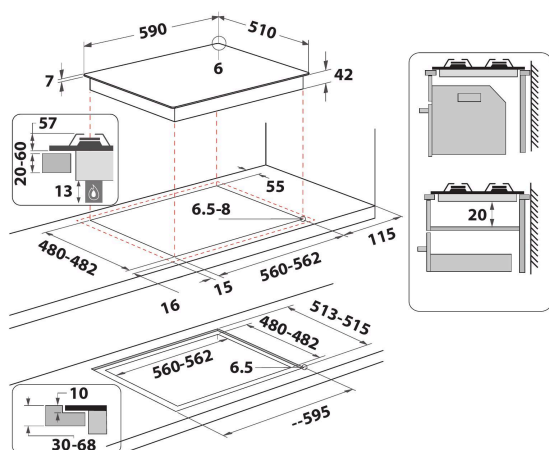

### Comenzi frontale

Ușor accesibile și incredibil de intuitive, comenzile sunt poziționate în mod practic pe panoul frontal al plitei, oferind o experiență de gătit lipsită de probleme.

- Suporturi pentru cratițe fontă
- Dispozitiv de siguranță electromagnetic pentru fiecare arzător
- Selectoare Black Spin Brushed
- Grătare 2 WH Elongated GOG 2.0 Cast Iron
- Front Comenzi
- Plită 60 cm
- Buton de comandă mecanic
- Tip de aprindere: Buton
- Arzătoare 4
- Arzătoare 4: 1 Rapid 3000 arzător W, 1 Semi-rapid 1650 arzător W, 1 Semi-rapid 1650 arzător W și 1 Auxiliar 1000 arzător W.
- Dimensiuni ÎxLxA: 49x590x510 mm
- Dimensiuni nișă ÎxLxA: 41x560x490 mm
- Tensiune: 220-240 V
- Valoare nominală racord gaz: 7300 W

## MAIN FEATURES

Grup de produse	Plita
Tipul de construcție	Incorporabil
Tip de control	Mecanic
Tipul de control al setărilor	Buton rotativ
Număr de arzătoare pe gaz	4
Număr de zone de gătit electrice	0
Număr de zone electrice	0
Număr de zone cu vitroceramica	0
Număr de zone cu halogen	0
Număr zone pe inducție	0
Număr de zone cu încălzire electrică	0
Localizare a panoului de control	Front
Materialul suprafeței de bază	Sticla
Culoarea principală a produsului	Negru
Conectarea electrică (W)	0
Rating pentru conectarea la gaz (W)	7300
Tip de gaz	G20
Curent (A)	0,2
Tensiune (V)	220-240
Frecvență (Hz)	50/60
Lungimea cablului de alimentare electrică (cm)	85
Tip de conectare	Fara
Conexiune gaz	Conic
Lățimea produsului	590
Înălțimea produsului	49
Adâncimea produsului	510
Înălțime minimă a nișei	41
Lățime minimă a nișei	560
Adâncime nișă	490
Greutate netă (kg)	11.5
Programe automate	Fara