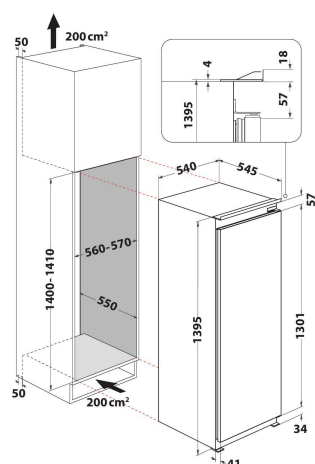

# Whirlpool

SENSING THE DIFFERENCE

- Energieklasse: A++
- 6TH Sense-technologie
- Productafmetingen (hxbxd): 1395x540x545 mm
- Omkeerbare deur
- Geluidsniveau: 36 dB (A)
- Vriesvermogen: 3 Kg/24 uur
- Koelkast met vriezer met 4 sterren
- Instelbare temperatuur
- Handmatig ontdooisysteem
- Koelkast met vriezer met 4 sterren
- Binnenafwerking: 'Flagship'
- 3 verstelbare deurvakken
- LED verlichting
- 2 van de laden
- 1 schap in vriescompartiment
- 4 schappen in koelcompartiment
- Elektronisch regeling