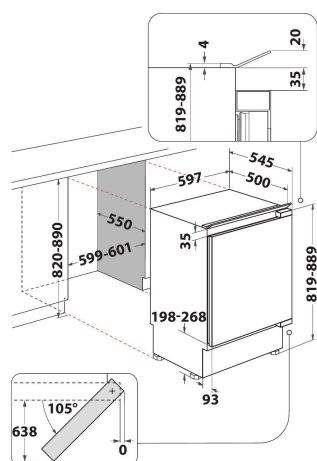

ARG 913/A+

12NC: 853491310300

EAN-kode: 8003437129667

Whirlpool

SENSING THE DIFFERENCE

- Energiklasse: A+
- Total netto kapasitet: 126 l (108 l kjøleskap + 18 l fryser)
- Mål, HxBxD: 815x596x545 mm
- Dør som kan hengsles om
- Støynivå: 38 dB(A)
- Frysekapasitet: 2 Kg/24 h
- Kjøleskap med 4-stjerners frysedel
- Regulerbar temperatur
- Manuell avriming (frys)
- Kjøleskap med 4-stjerners frysedel
- Tid for temperaturstigning 10 h
- 2 justerbare dørhyller
- LED-belysning
- 2 grønnsaksskuffer
- 3 hyller i kjøleskapseksjonen
- Mekanisk styring
- Årlig energiforbruk: 179 kWh

Fryseeksjon

Ideell lagring. Dette kjøleskapet fra Whirlpool inkluderer en fryseravdeling, som lar deg lagre frysevarer.

SETMO

Perfekt integrert design. SETMO dør-til-dør monteringsystem dekker ditt innbygde kjøleskap, og gir fullstendig designmessig integrering med resten av kjøkkenet.