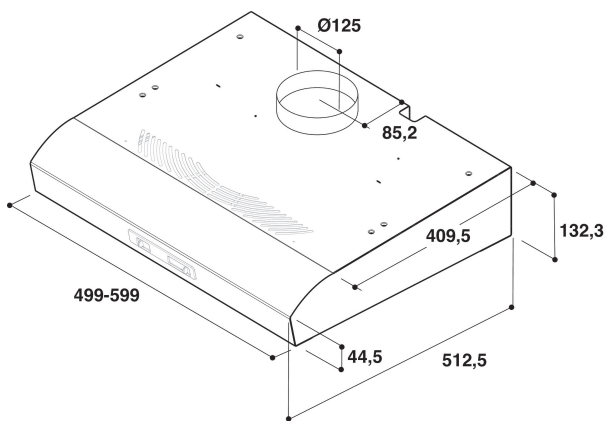

AKR 656 WH

12NC: 857865661050

EAN-kod: 8003437966545

Whirlpool

SENSING THE DIFFERENCE

PRODUKTEGENSKAPER

Produktgrupp	Fläktkåpa
Färg produkt	Vit
Material	Metall
Färg skorsten	-
Material skorsten	-
Typ av fläkt	Wall-mounted
Installationstyp	Väggmonterad
Typ av reglage	Mekanisk
Typ av kontrollinställning och signalenheter	-
Utbytbar frontpanel	N/A
Motorns placering	Motor i fläktkåpan
Funktioner	Både evakuering & kolfilter
Anslutningseffekt	180
Ström	0,8
Spänning	220-230
Frekvens	50
Nätkabelns längd	-
Elkontakt	Europlug
Chimney height (mm)	0-0
Höjd utan skorsten	133
Höjd	132
Bredd	599
Djup	513
Min inbyggnadshöjd i nisch	0
Min inbyggnadsbredd i nisch	0
Inbyggnadsdjup i nisch	0
Nettovikt	5.5

TEKNISKA DATA

Typ av reglage	Slider
Typ av automatisk kontroll	-
Antal motorer	1
Motorernas totala effekt	140
Antal hastighetsinställningar	3
Boost presence	Saknas
Max. luftflöde	305
Luftflöde, intensivläge	0
Max. luftflöde, återcirkulation	78
Luftflöde, intensivläge, återcirkulation	0
Manövrering belysning	Steg
Antal lampor	1
Lamptyper som används	Halogen
Lampornas totala effekt	28
Stosdimension, diam. mm	125
Kallrasskydd	Saknas
Fettfilter, material	Tvättbart aluminium
Typ av kolfilter	Saknas