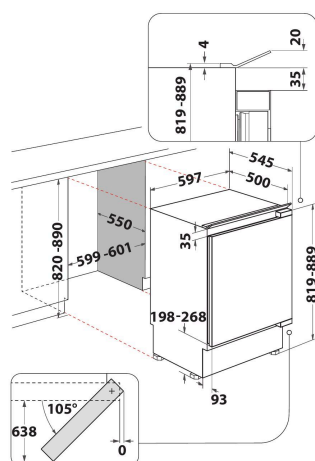

AFB 8281

12NC: 859991604150

EAN-code: 8003437045752

Whirlpool

SENSING THE DIFFERENCE

Whirlpool intergreerbare diepvriezer: kleur wit - AFB 8281

Kenmerken van deze Whirlpool geïntegreerde hoge diepvrieskast: kleur wit.

Alarm

Stroomstoring? Geen probleem. Dankzij Blackout Alert wordt de temperatuur in uw vriezer in de gaten gehouden. Een rood licht informeert u als de temperatuur onder de -8°C komt.

A+ energieklassen

Uitmuntende energie efficiëntie. Met zijn A+ score in de energieklassen combineert deze Whirlpool vriezer uitstekende resultaten met een laag energieverbruik.

Aantal laden 2

Ideaal ruimtegebruik. Deze Whirlpool vriezer bevat twee handige laden om bevroren voedsel in pakjes, doosjes of zakjes netjes op te bergen.

Energie-efficiëntieklasse F

Energiebesparing wordt gegarandeerd bij energieklassen F.

Draairichting Deur

Draairichting deur verwisselbaar passend bij uw keukeninrichting - kies ervoor om de deur rechts of links te openen.

Transparante Laden

Door de transparante laden ziet u wat er in de laden ligt zonder ze te openen.

- Energieklasse A+
- Productafmetingen (hxbxd): 815x596x545 mm
- Totale nettocapaciteit: 91 L
- Vriesvermogen 10 kg/24 uur
- Handmatig ontdooisysteem
- Instelbare temperatuur
- Vriessysteem voor vriescompartiment: conventioneel
- 2 van de laden
- Omkeerbare deur
- Aan-uitlampje
- Verstelbare pootjes
- 1 vriesklep
- Onderbouwvriezer wordt gelegd
- Mechanische bedieningselementen
- Wit Afwerking
- Klimaatklasse SN-T
- Jaarlijks energieverbruik 185 kWh/jaar