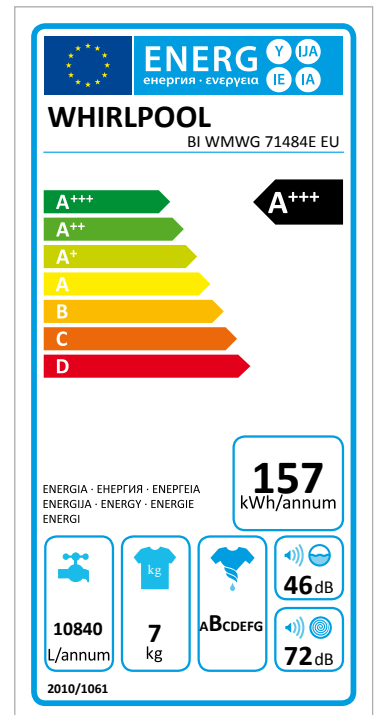

BI WMWG 71484E EU

12NC: 859991559370

EAN-code: 8003437234668

Whirlpool

SENSING THE DIFFERENCE

BELANGRIJKSTE KENMERKEN

Productgroep	Wasmachine
Uitvoering	Inbouw
Type installatie	Inbouw
Afneembaar bovenblad	Nee
Type belading	Voorlader
Belangrijkste kleur van het product	Wit
Aansluitwaarde (W)	1850
Stroom	10
Spanning	220-240
Frequentie	50
Lengte elektriciteitsnoer	120
Type stekker	Schuko
Hoogte van het product	820
Breedte van het product	595
Diepte van het product	545
Nettogewicht	66

TECHNISCHE KENMERKEN

Automatische programma's	Ja
Opties centrifugesnelheid	Variabel
Centrifugeren overslaan	Ja
Gewichtmeting	-
Textielherkenning	Nee
Vlekherkenning	Nee
Schuimbewaking	ja
Onbalansbeveiliging	ja
Type waterbeveiligingssysteem	1 Eltek
Koud wassen	Nee
Indicator programmavoortgang	Display
Digitale resttijdweergave	Nee
Opties startuitstel	Continu
Maximale tijd startuitstel	0
Materiaal kuip	Kunststof
Trommelinhoud	52
Warm- en koudwatertoevoer	Nee
Brutogewicht	68
Hoogte inclusief verpakking	890
Breedte inclusief verpakking	645
Diepte inclusief verpakking	595

VERBRUIKSWAARDEN

Energie-efficiëntieklasse - NIEUW (2010/30/EU)	A+++
Energieverbruik per jaar - NIEUW (2010/30/EU)	157
Wasprestatieklasse	A
Maximale centrifugesnelheid - NIEUW (2010/30/EU)	1400
Vulgewicht katoen - NIEUW (2010/30/EU)	7
Waterverbruik per jaar - NIEUW (2010/30/EU)	10840
Energie verbruik 60 °C volle belading	0.822
Elektriciteitsverbruik in de sluimerstand - NIEUW (2010/30/EU)	8
Energieverbruik in de uitstand - NIEUW (2010/30/EU)	0.5
Restvochtpercentage na centrifugeren bij maximale centrifugesnelheid - NIEUW (2010/30/EU)	53
Gemiddelde wastijd katoen 60°C (maximale belading) - NIEUW (2010/30/EU)	270
Geluidsniveau wassen	46
Geluidsniveau centrifugeren	72