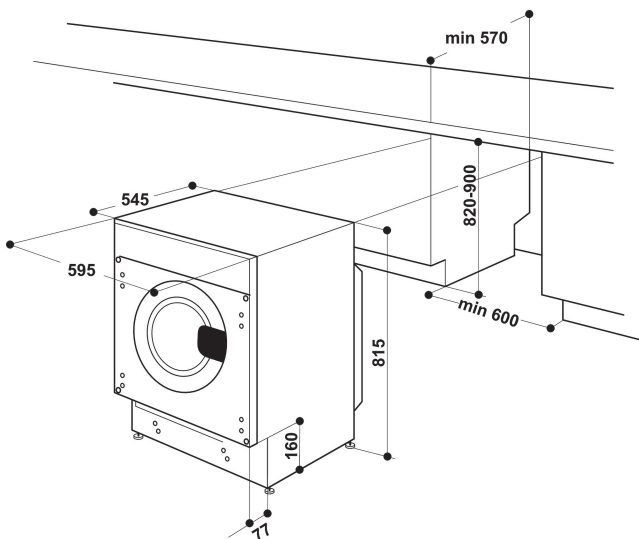

- Energieklasse A+++
- Wascapaciteit: 7 kg
- Maximale centrifugeersnelheid: 1400 tpm
- 6TH Sense-technologie
- Waterveiligheid: 1 Eltek
- Waterverbruik: 52 L
- SoftMove
- FreshCare+
- Dagelijks 30°
- Dagelijks 40°
- Dagelijks gemengd 40 °C
- Eco-katoen
- Gemengd programma
- Speciaal programma XXL
- Sport
- Kleuren 15°
- Babyprogramma