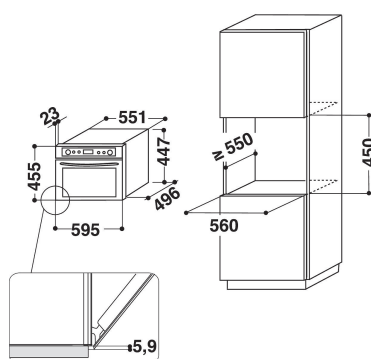

KOSCX 45600

12NC: 851344601900

EAN-code 8003437395093

KitchenAid

BELANGRIJKSTE KENMERKEN

Productgroep	Stoomoven
Productnaam	KOSCX 45600
Belangrijkste kleur van het product	Roestvrij staal
Uitvoering	Inbouw
Type besturing	Elektronisch
Type bedienings- en signaleringselementen	LCD
Soort bedieningselement	Uitstekende knoppen en toetsen
Bereidingsmethode	Puur stomen
Turbo hete lucht	Nee
Turbo hete lucht + Stoom	Nee
Opwarmen	ja
Ontdooien	ja
Connectivity	Nee
Sous vide	ja
Stroom	10
Spanning	230
Frequentie	50
Lengte elektriciteitsnoer	125
Type stekker	Nee
Aantal inschuifhoogtes	3
Hoogte van het product	455
Breedte van het product	595
Diepte van het product	537
Minimale nishoogte	460
Minimale nisbreedte	568
Nisdiepte	550
Nettogewicht	31
Bruikbare inhoud (van ovenruimte)	29
Inhoud waterreservoir	2
6th Sense / Dynamic Intelligence	Nee
Roosters	1
Bakplaten	1
Stoombak	ja

TECHNISCHE KENMERKEN

Number of glasses in door	Drievoudig
Tijdregeling	Elektronisch
Plaats stoomgenerator	Buiten de ovenruimte
Veiligheidssysteem	-
Aantal binnenverlichtingspunten	1
Surface treatment	-
Ovengeleiders	-
Kerntemperatuurmeter	ja

VERBRUIKSWAARDEN

Instelbare temperatuur	40°C - 100°C
Aansluitwaarde (W)	1450
Energie-efficiëntieklasse	n.v.t
Energieverbruik hetelucht	0
Turbo hete lucht vermogen (W)	0