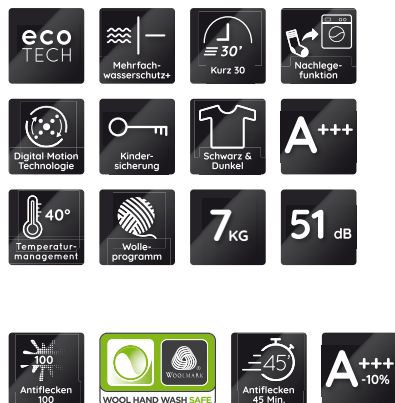

WA SOFT 7F41

Waschmaschine (7 kg) – Active Care

Bauknecht

Für mich und mein Zuhause

TOP 4

- Active Care – stark gegen Flecken, sanft zur Kleidung
- Antiflecken Turbo – entfernt die 30 gängigsten Flecken bei 40 °C in nur 45 Minuten
- Mit dem Woolmark Green Zertifikat ausgezeichnetes Wollprogramm: Wäscht empfindliche Wolle wie von Hand
- Extrem ausdauernder und verschleißresistenter Dynamic Inverter-Motor

WEISS

WA SOFT 7F41

EAN 40 11577 85356 8

KOMFORT

- **Active Care** – stark gegen Flecken, sanft zur Kleidung
- Extrem ausdauernder und verschleißresistenter **Dynamic Inverter-Motor**
- Digital Motion-Technologie – entfernt Flecken schonend durch genau abgestimmte Trommelbewegungen
- EcoTech Mengenautomatik – optimiert den Wasserverbrauch mit Sensortechnologie
- Temperaturkontrolle – sorgt dafür, dass das Waschmittel optimal wirken kann
- Mit dem Woolmark Green Zertifikat ausgezeichnetes Wollprogramm: Wäscht empfindliche Wolle wie von Hand
- Automatischer Schutz vor Wasserschäden – Mehrfachwasserschutz+
- Kindersicherung – weniger Sorgen, weniger Stress
- Leicht zugängliche Fremdkörperfalle

PROGRAMME

- Energieoptimierte Grundprogramme für: Baumwolle, Pflegeleichtes, Feinwäsche, Wolle
- Spezielle Programme für Baumwolle Eco 60 °C, Feinwäsche, Antiflecken 100, Antiflecken Turbo, Mischwäsche, Schwarz und Dunkel, Weiße Wäsche, Wolle, Synthetik, Kurz 30', Bettdecken/Daunen, Große Wäschestücke, Baumwolle
- Abgestimmte Farbprogramme: Schwarz und Dunkel, Weiße Wäsche
- Antiflecken 100 – entfernt mehr als 100 Flecken bei nur 40 °C, ganz ohne Vorbehandlung
- Antiflecken Turbo – entfernt die 30 gängigsten Flecken bei 40 °C in nur 45 Minuten