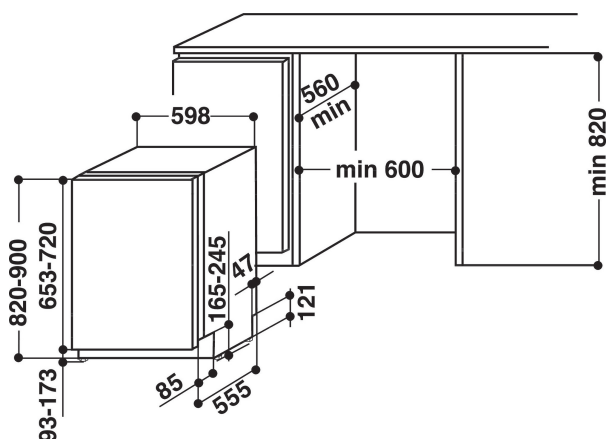

DIFP 18T1 CA EU

12NC: F083254

EAN-code: 8007842832549

BELANGRIJKSTE KENMERKEN

BELANGRIJKSTE KENMERKEN	
Uitvoering	Inbouw
Type installatie	Volledig geïntegreerd
Type besturing	Elektronisch
Type bedienings- en signaleringselementen	Cijfer
Afneembaar bovenblad	Nee
Opties meubeldeur	n.v.t
Belangrijkste kleur van het product	Wit
Aansluitwaarde (W)	1900
Stroom	10
Spanning	220-240
Frequentie	50
Lengte elektriciteitsnoer	128
Type stekker	Schuko
Lengte toevoerslang	0
Lengte afvoerslang	0
Verstelbare sokkel	Nee
Hoogte van afneembaar bovenblad	0
Stelpoten	Ja - alle
Hoogte van het product	820
Breedte van het product	598
Diepte van het product	555
Diepte met 90° geopende deur	1165
Minimale nishoogte	820
Maximale nishoogte	820
Minimale nisbreedte	600
Maximale nisbreedte	600
Nisdiepte	560
Nettogewicht	32.1
Brutogewicht	33.9