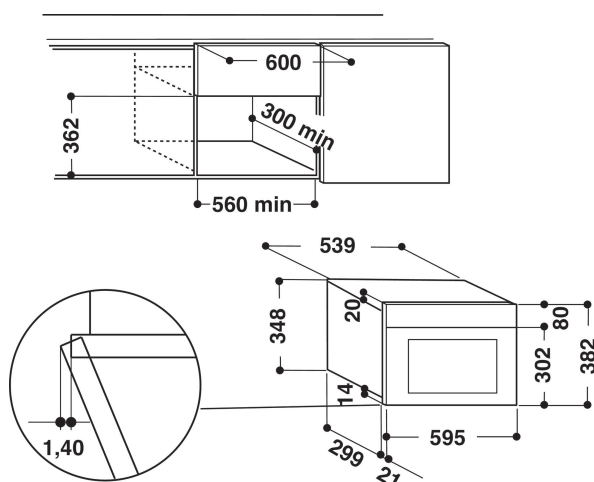

AMW 390 IX

12NC: 858739001900

EAN-kode: 8003437392801

Whirlpool

SENSING THE DIFFERENCE

PRODUKTINFORMASJON

Produktgruppe	Mikrobølgeovn
Handelsbetegnelse	AMW 390 IX
Hovedfarge på produktet	Rustfritt stål
Type mikrobølgeovn	Kun mikro
Konstruksjonstype	Bygg-inn
Betjeningstype	Elektronisk
Type betjeningsinnstillinger og varselenheter	LED
Ekstra tilberedningsmetode grill	Nei
Crisp	Nei
Steam	Nei
Ekstra tilberedningsmetode viftefunksjon	Nei
Klokke	Ja
Automatiske programmer	Nei
Høyde på produktet	382
Bredde på produktet	595
Dybde på produktet	320
Minste nisjehøyde	360
Minste nisjebredde	556
Nisjedybde	300
Nettvekt (kg)	21
Ovnens kapasitet (l)	22
Roterende tallerken	Ja
Diameter roterende tallerken (mm)	250
Integrert rengjøringsystem	Nei

TEKNISKE SPESIFIKASJONER

Strøm (A)	10
Spenning (V)	230
Frekvens (Hz)	50
Lengden på strømledningen (cm)	135
Støpseltype	Schuko
Timer	Minutteller
Grilleffekt (W)	0
Grilltype	I/t
Materiale inne i ovnen	Malt
Innvendig belysning	Ja
Ekstra tilberedningsmetode grill	Nei
Plassering av innvendige lamper	Right side