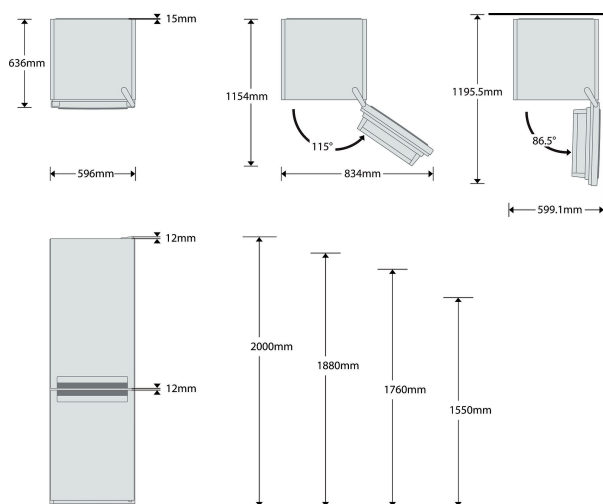

## ALAPTULAJDONSÁGOK

Termékcsoport	Hűtő/fagyasztó kombináció
Beszereleési mód	Nincs adat
Vezérlés módja	Elektronikus
Konstruációs kivitel	Szabadonálló
Termék színe	Optic Inox
Elektromos csatlakozási érték (W)	150
Áramfelvétel (A)	1,2
Feszültség (V)	220-240
Frekvencia (Hz)	50
Kompresszorok száma	1
Length of Electrical Supply Cord (cm)	200
Csatlakozódugó típusa	Schuko
Teljes hasznos térfogat (l)	372
Csillagok száma	4
Termékmagasság	2011
Termék szélessége	595
Termékmélység	663
Állítható magasságú láb	0
Nettó tömeg (kg)	70

## MŰSZAKI ADATOK

Leolvasztó eljárás a hűtőben	Automatikus
Leolvasztó eljárás a fagyasztóban	Manuális
Fast cooling possibility	Igen
Gyorsfagyasztás funkció	Nem
Nyitott ajtó jelzés a fagyasztóban	Nem
Állítható hőmérséklet	Igen
Állítható hőmérséklet a fagyasztóban	Nem
Belső ventilátor a hűtőtérben	Nem
Fagyasztófiókok száma	3
Automatikus motorhajtású jégkészítő egység	Nincs adat
Polcok száma a hűtőtérben	5
Polcok anyaga	Üveg
Hőmérő a hűtőtérben	Nincs
Hőmérő a fagyasztótérben	Nincs
Hőmérsékleti zónák száma	2