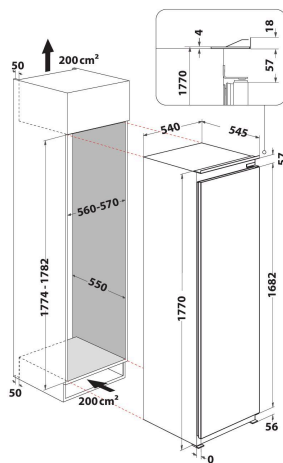

AFB 1841 A++

12NC: 853480496000

EAN-kod: 8003437041372

Whirlpool

SENSING THE DIFFERENCE

- Energiklass A++
- Mått, HxBxD: 1771x540x545 mm
- Kapacitet, netto: 209 liter
- Infrysningskapacitet: 21 kg/24 tim
- 6TH SENSE teknik med FreezeControl funktion
- No Frost system, självavfrostande
- Funktion för snabbinfrysning
- Snabbinfrysning indikatorlampa
- Justerbar temperatur
- Eko Nat
- Ljudsignal vid förhöjd temperatur och öppen dörr
- Touch display (i skåpet)
- No Frost system, självavfrostande fry
- Avrinningsrör i fronten för avfrost. vatten
- Automatisk avstängning för snabbinfrysning
- 8 fryslådor
- Omhängningsbar dörr