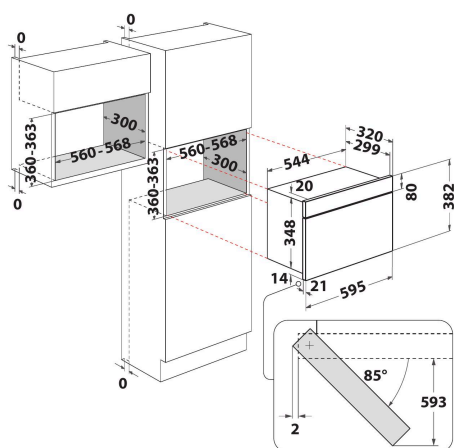

AMW 423/IX

12NC: 858742301900

EAN-code: 8003437394799

Whirlpool

SENSING THE DIFFERENCE

Whirlpool inbouw magnetron: kleur rvs - AMW 423/IX

Kenmerken van deze Whirlpool inbouw magnetron: kleur rvs. Jet Defrost, voor uitzonderlijk snel en gelijkmatig ontdooien.

JetDefrost

Snel ontdooien. Gebruik het unieke JetDefrost 3D systeem om bevroren voedsel snel en gelijkmatig te ontdooien in uw magnetron.

JetStart

Buitengewoon snel opwarmen. De JetStart functie geeft maximaal 30 seconden een temperatuur boost aan de magnetron zodat u snel vloeibare gerechten op kunt warmen.

3D Technologie

Perfekte bereiding. De revolutionaire 3D technologie zorgt voor de verdeling van microgolven in de magnetron. Microgolven die in een driedimensionaal patroon bewegen, verwarmen het gerecht op een evenwichtige manier, wat zorgt voor gelijkmatige bereiding van gerechten, met maar één druk op de knop.

Kinderslot

Veiligheid voorop. Om de veiligheid van uw kinderen te waarborgen zorgt het kinderslot ervoor dat kinderen het apparaat niet per ongeluk kunnen aanzetten.

22 liter capaciteit

Meer ruimte voor uw kookcreaties. Deze Whirlpool magnetron beschikt over een ruime 22-liter capaciteit, zodat u altijd genoeg ruimte heeft om nieuwe recepten te proberen.

- Inhoud ovenruimte 22 liter
- Jet Start: razendsnel verwarmen
- Jet Defrost: extra snel ontdooien
- Magnetron 750 Watt
- Draaiplateau Ø 25 cm
- Maximale diameter bord: 280 mm
- Ventilatie aan de voorkant
- Draaideur, scharnieren links
- 1 bereidingsmethode: Magnetron
- Beoordeling aansluitingen: 1300 W
- Elektronische timer met witte cijfers
- iXelium-afwerking
- Kinderslot
- 4 vermogensstanden
- 3-D Distributiesysteem
- Afmetingen apparaat (HxBxD): 382x595x320 mm
- Magnetron 750 Watt, 4 vermogens