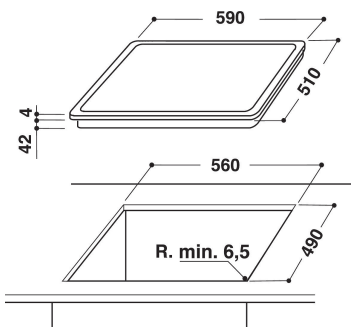

AKT 8210/BA

12NC: 859991015520

EAN-koodi: 8003437830211

Whirlpool

SENSING THE DIFFERENCE

TUOTTEEN AVAINTIEDOT

Tuoteryhmä	Keittotaso
Rakenteen tyyppi	Kalusteisiin sijoitettava
Ohjauksen tyyppi	Elektroninen
Ohjaus- ja signaalilaitteiden tyyppi	-
Kaasupolttimien lukumäärä	0
Sähköisten keittoalueiden lukumäärä	4
Sähkölevyjien lukumäärä	0
Keraamisten keittoalueiden lukumäärä	4
Halogeenikeittoalueiden lukumäärä	0
Induktiokeittoalueiden lukumäärä	0
Lämpimänäpitoalueiden lukumäärä	0
Ohjauspaneelin sijainti	Front
Pintamateriaali	Lasi
Tuotteen pääväri	Musta
Liitännän arvo	6300
Kaasuliitännän arvo	0
Virta	27,8
Jännite	230
Taajuus	50/60
Virtajohdon pituus	0
Pistokkeen tyyppi	Ei
Kaasuliitäntä	N/A
Tuotteen leveys	580
Tuotteen korkeus	46
Tuotteen syvyys	510
Asennustilan minimikorkeus	42
Asennustilan minimileveys	560
Asennustilan syvyys	490
Nettopaino	8.5
Automaattiset ohjelmat	Ei