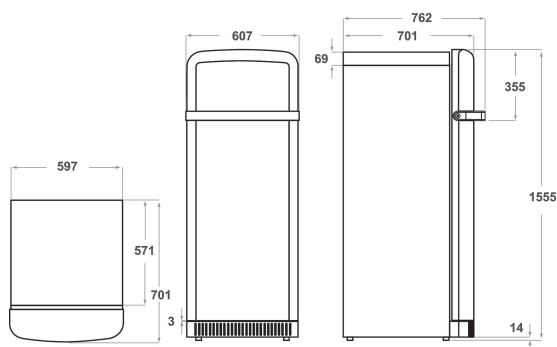

KCFMB 60150R

12NC: 851302596000

EAN-nummer: 8003437042164

KitchenAid

PRODUKTEGENSKABER

Produktgruppe	Køleskab
Modelbetegnelse	KCFMB 60150R
EAN-nummer	8003437042164
Installation	freestanding
Installation	Fritstående
Betjeningstype	Elektronisk
Display- og betjeningstype	Digit
Primærfarve	Sort
Tilslutningseffekt	80
El-tilslutning (A)	16
Elementspænding	220-240
Frekvens	50
Længde på elledning	245
Stiktype	Schuko
Samlet nettokapacitet	230
Stjernemærkning	4
Antal uafhængige kølesystemer	1
Højde	1500
Bredde	600
Dybde	800
Dybde med åben dør 90 grader	-
Maksimal regulering af stilleben	0
Nettovægt	71.03
Dørhængsling	Højrehængt

TEKNISKE EGENSKABER

Justerbar temperatur	Ja
Advarselssignal/funktionsfejl	Visuel og akustisk
Afrimning af køl	Automatisk
Hurtig nedkølingsfunktion	Nej
Ventileret køl	Ja
Flaskehylde	Nej
Låsbar dør	-
Antal hylder i køleskab	3
Antal justerbare hylder i køleskab	2
Hyldemateriale	Glass With Profile
Temperaturdisplay, køleskab	Digital