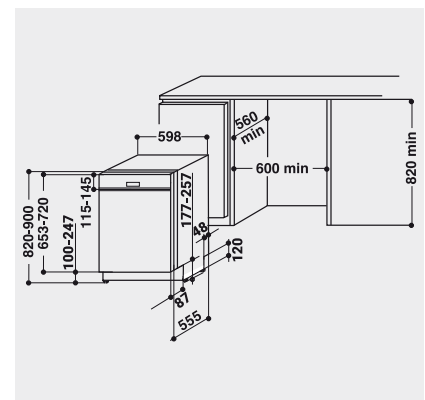

¹ Energieeffizienzklassen-Spektrum von A+++ bis D