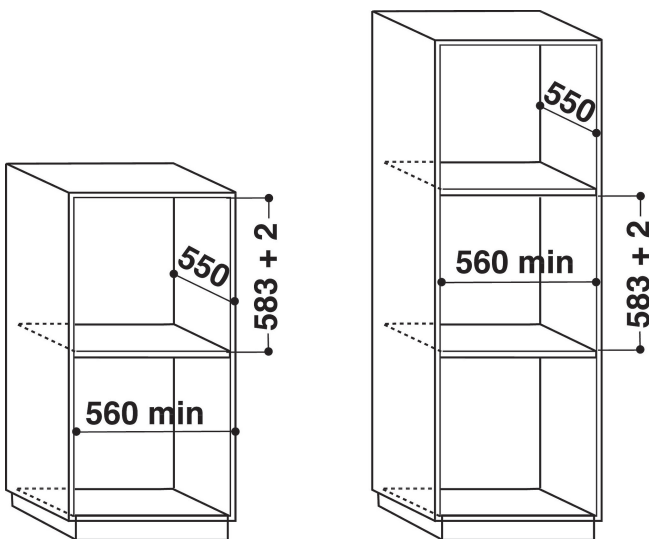

AKZM 652/IX

12NC: 852565229000

Código EAN: 8003437817847

Whirlpool

SENSING THE DIFFERENCE

- Tecnología 6th Sense
- 30 Recetas
- Sistema de limpieza pirolítico
- Función de descongelación
- Cocción con ventilador de aire forzado
- Grill
- Interior esmaltado de fácil limpieza
- Función Turbo grill
- Maxi cocción
- Función pastelería
- Recetas favoritas
- Funciones de cocción especiales
- Precalentamiento rápido
- Cocción convencional
- Control de pantalla táctil
- Puerta fría desmontable con 4 cristales
- Asa sobresaliente

Horno eléctrico de encastre Whirlpool: color inox, auto limpieza - AKZM 652/IX

Las características de este horno de encastre Whirlpool: tecnología de auto limpieza, que utiliza un ciclo a altas temperaturas para quemar los restos de comida a cenizas, y estas se pueden limpiar sin esfuerzo con sólo una esponja. Tecnología avanzada que te permite cocinar ahorrando energía. Lámpara halógena para un menor consumo de energía. Exclusiva tecnología 6th SENSE que te permite seleccionar entre diferentes recetas predefinidas, para que luego tu horno ajuste automáticamente los parámetros de cocción, temperatura y tiempo, asegurando resultados perfectos.

6TH SENSE Technology

Recetas listas para usar. Seleccione una de las 30 recetas preestablecidas, y su horno ajustará automáticamente los ajustes de cocción, temperatura y tiempo, mientras monitorea continuamente sus platos, para garantizar resultados perfectos.

LCD texto asistido-Touch total

Una intuitiva interfaz de usuario con Touch total que dispone de 6 funciones tradicionales, 14 funciones especiales y 30 programas automáticos con un libro de cocina online paso a paso. Tu también puedes guardar hasta 10 de tus recetas favoritas, para tu mayor comodidad.

Multifunción 8

Múltiples métodos de cocción. Multifunción 8 ofrece opciones de cocción flexibles, para asegurar resultados perfectos, independientemente de la receta.

Control electrónico

Control electrónico de la temperatura.

Tecnología pirolítica

Limpieza impecable apretando un solo botón. La tecnología pirolítica utiliza un ciclo a altas temperaturas para convertir los residuos de comida en cenizas, que sucesivamente pueden ser limpiados con sólo una esponja. Los cristales reflectantes de la puerta del horno aseguran un aislamiento térmico con el exterior, para una mayor seguridad.

Cavidad pequeña

Este horno Whirlpool dispone de una cavidad de tamaño compacto.

Clase energética

Extraordinario ahorro energético. Hornos con una clasificación energética A/ A+ tienen una excelente eficiencia energética, asegurando un consumo menor y un ahorro económico.