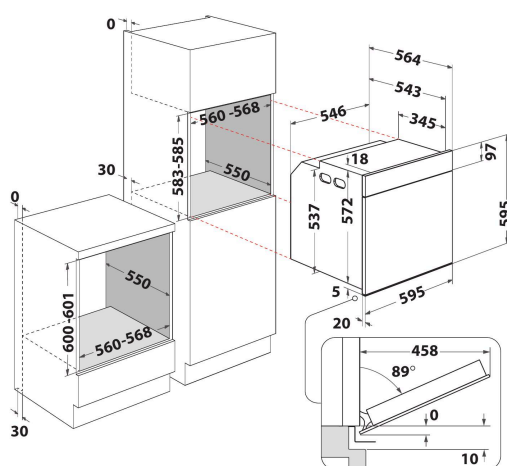

AKZ9 6230 WH

12NC: 859991535770

Kod EAN: 8003437938740

Whirlpool

SENSING THE DIFFERENCE

Piekarnik elektryczny do zabudowy Whirlpool: kolor biały - AKZ9 6230 WH

Cechy piekarnika do zabudowy Whirlpool: zaawansowana technologia elektryczna umożliwi oszczędne gotowanie potraw. Lampa halogenowa zwiększa wydajność energetyczną. Wyjątkowa technologia 6-ty Zmysł umożliwia wybór spośród różnorodnych zaprogramowanych wcześniej ustawień, dzięki którym piekarnik automatycznie dopasuje ustawienia gotowania, temperatury i czasu, zapewniając doskonałe rezultaty. Innowacyjna funkcja Cook3 umożliwia gotowanie trzech oddzielnych potraw jednocześnie bez ryzyka pomieszania zapachów. Delikatne zamykanie drzwiczek piekarnika ułatwiające korzystanie.