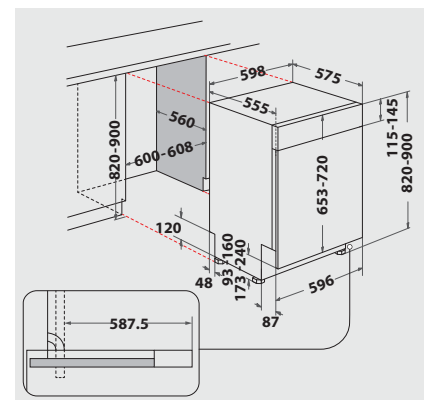

¹ Energieeffizienzklassen-Spektrum von A bis G