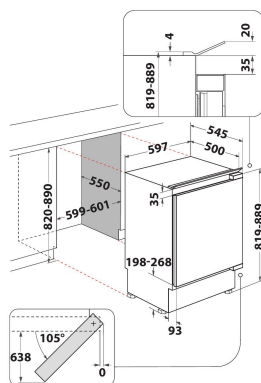

WBUF011

12NC: 859991675200

EAN-kod: 8003437054693

Whirlpool

SENSING THE DIFFERENCE

PRODUKTEGENSKAPER

Produktgrupp	Kylskåp
Produktnamn	WBUF011
EAN-kod	8003437054693
Konstruktion	Inbyggd
Installationstyp	Underbyggd
Typ av reglage	Elektronisk
Typ av kontrollinställning och signalenheter	Lysrör
Färg	Vit
Anslutningseffekt	100
Ström	16
Spänning	220-240
Frekvens	50
Nätkabelns längd	245
Elkontakt	Schuko
Total volume of the product (EU 2017/1369)	126
Stjärnmärkning	4
Ange antalet fristående kylsystem	1
Höjd	815
Bredd	596
Djup	545
Djup med dörren öppen i 90°	N/A
Max höjjustering	70
Nettovikt	32
Gångjärn	Höger omhängbar