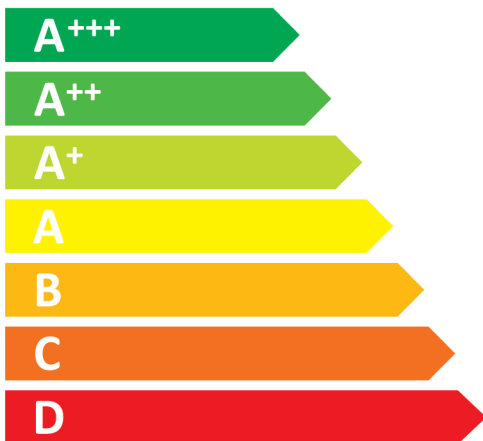

ENERG
енергия · ενεργεια

WBO3T333DFI

ENERGIA · ЕНЕРГИЯ · ΕΝΕΡΓΕΙΑ
ENERGIJA · ENERGY · ENERGIE
ENERGI

237
kWh/annum

2660
L/annum

ABCDEFG

x**14**

43
dB