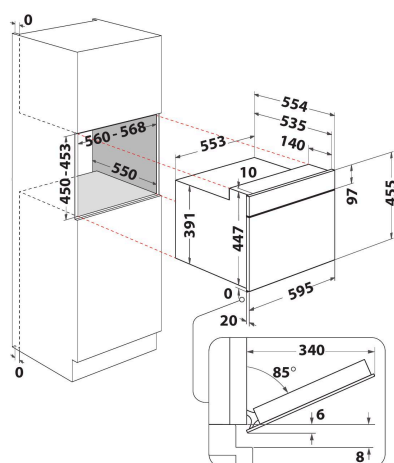

AMW 9605/NB

12NC: 859991591730

Code EAN: 8003437396533

Whirlpool

SENSING THE DIFFERENCE

- La technologie 6TH SENSE adapte automatiquement la puissance et le mode de cuisson
- 6TH SENSE CRISP fonction avec plat crisp
- La fonction Crisp pour des résultats dorés et croustillants
- Cavité 40 L
- Jet Start : réchauffement rapide
- Jet Defrost : décongélation ultra rapide
- *ForcedAir* (50-250°C)
- Turbo Grill
- Fonction décongélation du pain
- Puissance micro-ondes: 900 W
- Poignée saillante
- Plateau tournant Ø 36 cm
- Ventilation frontale
- Porte rabattable
- Grille pour grill
- Plaque de cuisson