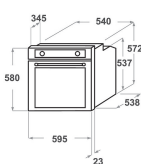

KOTSP 60602

12NC: 859991533410

EAN-kod8003437834066

KitchenAid

PRODUKTEGENSKAPER

Produktgrupp	Ugn
Produktnamn	KOTSP 60602
Färg	Rostfri
Konstruktion	Inbyggd
Typ av reglage	Mekanisk och elektronisk kombination
Typ av kontrollinställning och signalenheter	-
Vred för håll	Saknas
Vilka hålltyper kan anslutas	-
Automatiska program	Ja
Ström	16
Spänning	220-240
Frekvens	50/60
Nätkabelns längd	90
Elkontakt	Saknas
Djup med dörren öppen i 90°	-
Höjd	595
Bredd	595
Djup	561
Min inbyggnadshöjd i nisch	0
Min inbyggnadsbredd i nisch	0
Inbyggnadsdjup i nisch	0
Nettovikt	40.9
Nettovolym	73
Typ av ugnrensning	Pyrolys
Galler	1
Bakplåtar	3