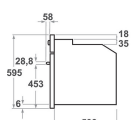

KOTSP 60602

12NC: 859991533410

EAN-kod8003437834066

KitchenAid

PRODUKTEGENSKAPER

Produktgrupp	Ugn
Produktnamn	KOTSP 60602
Färg	Rostfri
Konstruktion	Inbyggd
Typ av reglage	Mekanisk och elektronisk kombination
Typ av kontrollinställning och signalenheter	-
Vred för håll	Saknas
Vilka hålltyper kan anslutas	-
Automatiska program	Ja
Ström	16
Spänning	220-240
Frekvens	50/60
Nätkabelns längd	90
Elkontakt	Saknas
Djup med dörren öppen i 90°	-
Höjd	595
Bredd	595
Djup	561
Min inbyggnadshöjd i nisch	0
Min inbyggnadsbredd i nisch	0
Inbyggnadsdjup i nisch	0
Nettovikt	40.9
Nettovolym	73
Typ av ugnrensning	Pyrolys
Galler	1
Bakplåtar	3