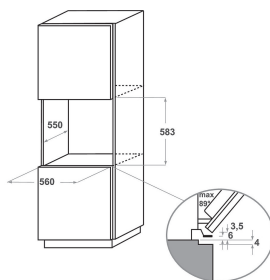

KOTSP 60602

12NC: 859991533410

EAN-kod8003437834066

KitchenAid

PRODUKTEGENSKAPER

Produktgrupp	Ugn
Produktnamn	KOTSP 60602
Färg	Rostfri
Konstruktion	Inbyggd
Typ av reglage	Mekanisk och elektronisk kombination
Typ av kontrollinställning och signalenheter	-
Vred för håll	Saknas
Vilka hålltyper kan anslutas	-
Automatiska program	Ja
Ström	16
Spänning	220-240
Frekvens	50/60
Nätkabelns längd	90
Elkontakt	Saknas
Djup med dörren öppen i 90°	-
Höjd	595
Bredd	595
Djup	561
Min inbyggnadshöjd i nisch	0
Min inbyggnadsbredd i nisch	0
Inbyggnadsdjup i nisch	0
Nettovikt	40.9
Nettovolym	73
Typ av ugnrensning	Pyrolys
Galler	1
Bakplåtar	3