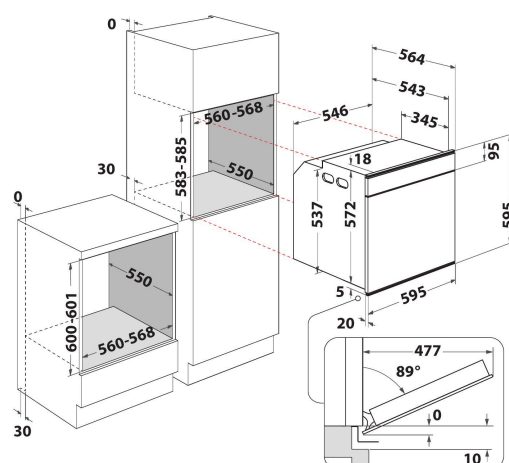

W7 OM4 4S1 H

12NC: 859991538890

Código EAN: 8003437834356

Whirlpool

SENSING THE DIFFERENCE

- Tecnología 6th Sense
- Hasta 40 combinaciones de cocción 6th Sense
- Sistema de limpieza hidrolítico SmartClean
- Clase energética: A+
- Capacidad de litros 73 L
- Función Cook4
- Función Ready 2 Cook
- Función de descongelación
- Cocción con ventilador de aire forzado
- Grill
- Interior esmaltado de fácil limpieza
- Función Turbo grill
- Maxi cocción
- Función pastelería
- Función Pizza/pan
- Mantener caliente
- Gratinado extra