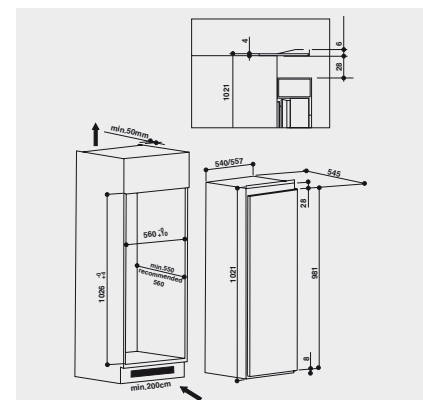

¹ Energieeffizienzklassen-Spektrum von A+++ bis D