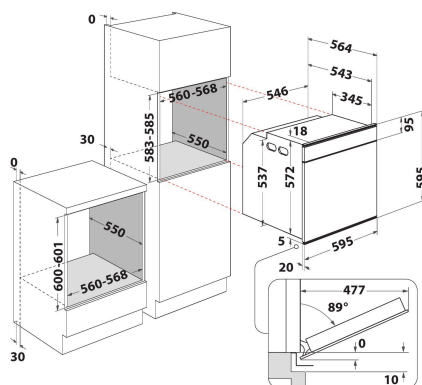

W6 OM4 4S1 H

12NC: 859991551900

GTIN (EAN) kód: 8003437834981

Whirlpool

SENSING THE DIFFERENCE

ZÁKLADNÁ CHARAKTERISTIKA

Skupina výrobkov	Rúra
Obchodný kód	W6 OM4 4S1 H
Hlavná farba výrobku	Nerez
Typ konštrukcie	Vstavaná
Typ ovládania	Elektronický
Typ nastavenia ovládania	-
Sú niektoré ovládacie prvky varných dosiek integrované?	Nie
Ktoré druhy varných plôch možno ovládať?	-
Automatické programy	Áno
Prúd (A)	16
Napätie (V)	220-240
Frekvencia (Hz)	50/60
Dĺžka elektrického prívodného kábla (cm)	90
Typ zástrčky	Nie
Hĺbka pri otvorených dverách 90 stupňov (mm)	-
Výška výrobku	595
Šírka výrobku	595
Hĺbka zabaleného výrobku	564
Minimálna výška výklenku	0
Minimálna šírka výklenku	0
Hĺbka výklenku	0
Čistá hmotnosť (kg)	40.5
Využitelný objem (dutiny)	73
Integrovaný čistiaci systém	Hydrolytické
Mriežky dutiny	2
Zásobníky	2

TECHNICKÉ VLASTNOSTI

Časovač	Áno
Časové ovládanie	Elektronický
Možnosti nastavenia času	Štart a stop
Bezpečnostné zariadenie	-
Vnútorné osvetlenie	Áno
Počet vnútorných svetiel dutiny	1
Poloha vnútorných svetiel dutiny	Zadná časť
Vedenie rúry v dutine	Teleskopická
Sonda dutiny	Nie