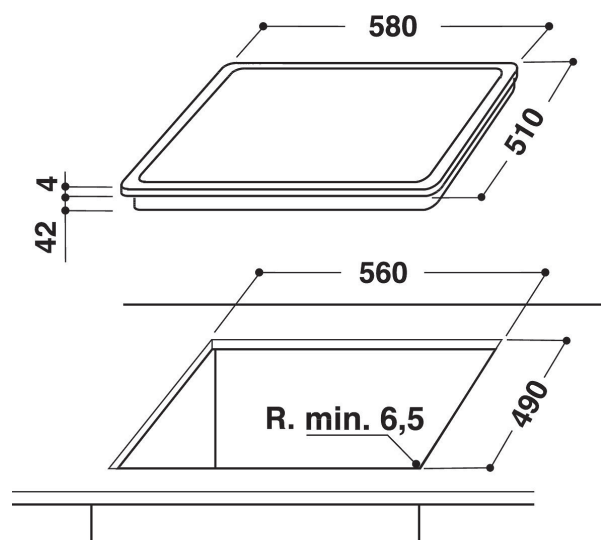

## Whirlpool platetopp - AKT 8210/NE

Denne Whirlpool koketoppen har følgende funksjoner: elektrisk strømforsyning.

### Frontkontroller

Få full kontroll på tilberedning. Kontrollpanelet er praktisk plassert på platetoppens fremkant og er intuitivt brukervennlig.

- Restvarmeindikasjon
- Barnesikring
- På/Av bryter
- 60 cm bred
- Timerfunksjon
- Touchkontroll
- Svart glasskoketopp
- 4 kokesoner (strålingssoner)
- 4 Indikator for platen står på
- Indikator for aktivt apparat
- Tilkoblingskabel medfølger
- 4 Kokesoner: 1 Radiant 1200 W, 1 Radiant 750/2100 W, 1 Radiant 1200 W, og 1 Radiant 1000/1800 W
- Rette kanter uten ramme (kan planlimes)
- Produktmål (HxBxD): 46x580x510 mm
- Innbyggingsmål, maks. (HxBxD): 42x560x490 mm
- Tilkoblingseffekt: 6300 W