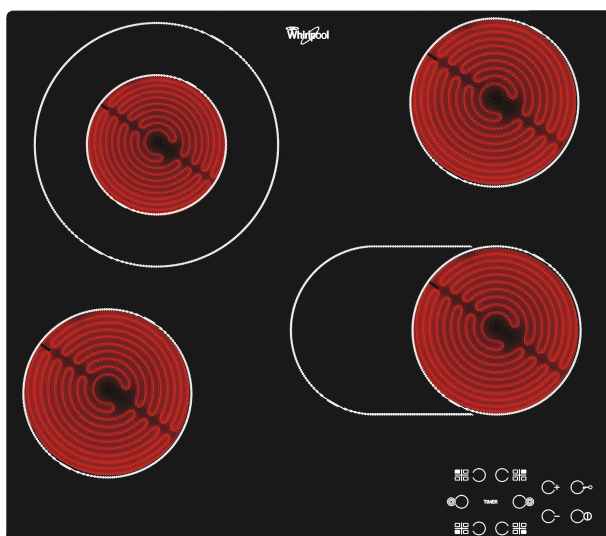

## Whirlpool platetopp - AKT 8210/NE

Denne Whirlpool koketoppen har følgende funksjoner: elektrisk strømforsyning.

### Frontkontroller

Få full kontroll på tilberedning. Kontrollpanelet er praktisk plassert på platetoppens fremkant og er intuitivt brukervennlig.

- Restvarmeindikasjon
- Barnesikring
- På/Av bryter
- 60 cm bred
- Timerfunksjon
- Touchkontroll
- Svart glasskoketopp
- 4 kokesoner (strålingssoner)
- 4 Indikator for platen står på
- Indikator for aktivt apparat
- Tilkoblingskabel medfølger
- 4 Kokesoner: 1 Radiant 1200 W, 1 Radiant 750/2100 W, 1 Radiant 1200 W, og 1 Radiant 1000/1800 W
- Rette kanter uten ramme (kan planlimes)
- Produktmål (HxBxD): 46x580x510 mm
- Innbyggingsmål, maks. (HxBxD): 42x560x490 mm
- Tilkoblingseffekt: 6300 W