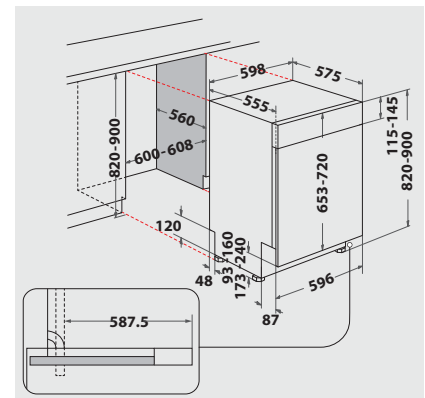

¹ Energieeffizienzklassen-Spektrum von A bis G