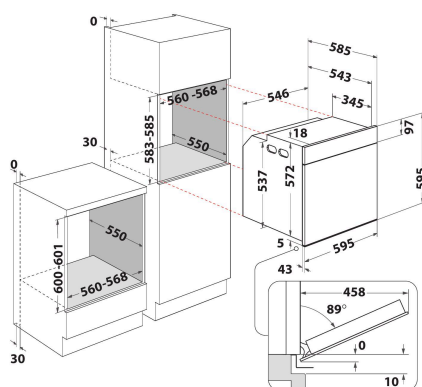

WTA C 8411 SC AN

12NC: 859991615150

GTIN (EAN) code: 8003437835520

Whirlpool

SENSING THE DIFFERENCE

ALAPTULAJDONSÁGOK

Termékcsoport	Sütő
Kereskedelmi elnevezés	WTA C 8411 SC AN
Termék színe	Antracit
Konstruktív kivitel	Beépíthető
Vezérlés módja	Mechanikus
Type of control settings	-
Minden főzőlap-kapcsoló be van építve?	Nem
Milyen főzőlapot tud vezérelni?	-
Automatikus programok	Igen
Áramfelvétel (A)	13
Feszültség (V)	220-240
Frekvencia (Hz)	50/60
Elektromos csatlakozókábel hossza (cm)	90
Csatlakozódugó típusa	Nem
Termékmélység 90°-ban nyitott ajtónál (mm)	-
Termékmagasság	595
Termék szélessége	595
Termékmélység	564
Minimális beépítési magasság	0
Minimális beépítési szélesség	0
Beépítési mélység	0
Nettó tömeg (kg)	38
Usable volume (of cavity)	73
Beépített tisztítórendszer	Katalitikus, részlegesen
Grids of the cavity	1
Tartók/tálcák	2

MŰSZAKI ADATOK

Időzítő	Igen
Idővezérlés	Mechanikus
Időbeállítási opciók	Nincs késleltetés opció
Biztonsági eszköz	-
Belső világítás	Igen
Number of interior lights of the cavity	1
Position of interior lights of the cavity	Elöl
Oven guides of the cavity	Teleszkópos
Probe of the cavity	Nem