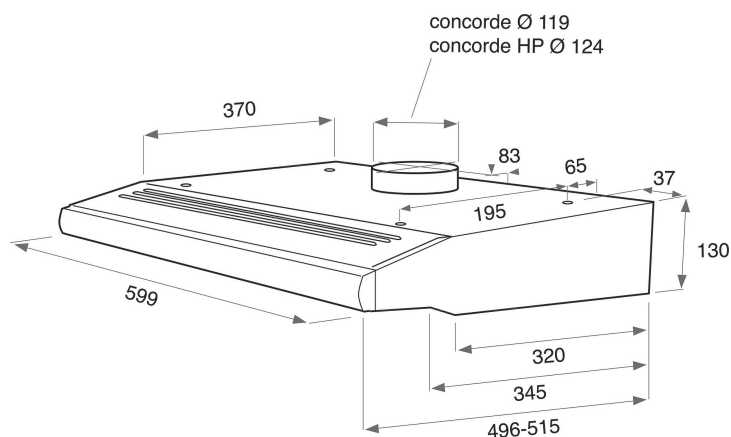

AKR 441 WH

12NC: 857844101020

EAN-kode: 8003437945168

Whirlpool

SENSING THE DIFFERENCE

- Maksimalt lydnivå: 69 dB(A) re 1 pW
- Lydnivå (min.-maks): 49-69 dB(A) re 1 pW
- Kapasitet (min.-maks.): 125 - 288 m³/h
- Maks. kapasitet (utluft): 288 m³/h
- Energiklasse E
- 3 hastigheter
- Luktfilter
- 2 Halogen, 56 W lamper
- 1 x 140 W motor
- Mekanisk Slider
- 1 Vaskebar aluminium fettfilter
- Fettfiltrering, effektivitetsklasse: C
- Belysning, effektivitetsklasse: G
- Fluidodynamisk effektivitetsklasse: F
- Driftsmodus: Luftutsuging, Resirkulerende luft
- Hvit Finish
- 1 Motor

Whirlpool vegghengt kjøkkenventilator - AKR 441 WH

Denne vegghengte kjøkkenventilatoren fra Whirlpool har følgende funksjoner: hvit farge. Kan vaskes i oppvaskmaskin, vaskbare fettfiltere av aluminium. Enestående kjøkkenventilator som sikrer et rent og fettfritt kjøkken. Apparatet er smalere enn 60 cm. Ny design gjør maskinen ekstra stillegående.

Inkludert kullfilter

Nyt frisk luft på kjøkkenet, alltid. Denne kjøkkenviften fra Whirlpool inneholder et luftrensende filter av karbon, som effektivt beskytter kjøkkenet fra lukt og fett.

Fleksibel installasjon

Fleksible installasjonsalternativer. Denne kjøkkenviften fra Whirlpool kan brukes i enten utluftings- eller resirkuleringsmodus (filter er da nødvendig) slik at du kan stå fritt i utformingen av kjøkkenet.

Analoge kontroller

Enkel kontroll. Denne kjøkkenviften fra Whirlpool inkluderer et analogt kontrollgrensesnitt utformet for å være enkelt i bruk.

3 hastigheter

Allsidige ytelser. Denne kjøkkenviften fra Whirlpool gir deg 3 hastighetsvalg, noe som gir deg full kontroll over avtrekkstakten.

Veggmontert installasjon

Veggmontert installasjon. Denne veggmonterte kjøkkenviften fra Whirlpool er en lek å installere.

Enestående energieffektivitet

Ideell ytelser, fantastiske innsparinger. Kjøkkenvifter fra Whirlpool er utformet for å gi eksepsjonelle resultater, og samtidig redusere strømforbruket.

Mekanisk glidebryter

Enkel kontroll. Dette kjøkkenviften fra Whirlpool har en glidebryterkontroll, som gjør det enkelt å betjene apparatet.

Halogenpærer

Halogenpærer genererer tre ganger mer lys enn vanlige lyspærer, slik at du alltid kan se det du tilbereder.

Glassklaff

Løynefallende design. Denne kjøkkenviften fra Whirlpool har en moderne glassklaff, som gir et moderne, minimalistisk preg.

Energiklasse E

Whirlpool-modell i energiklasse E.