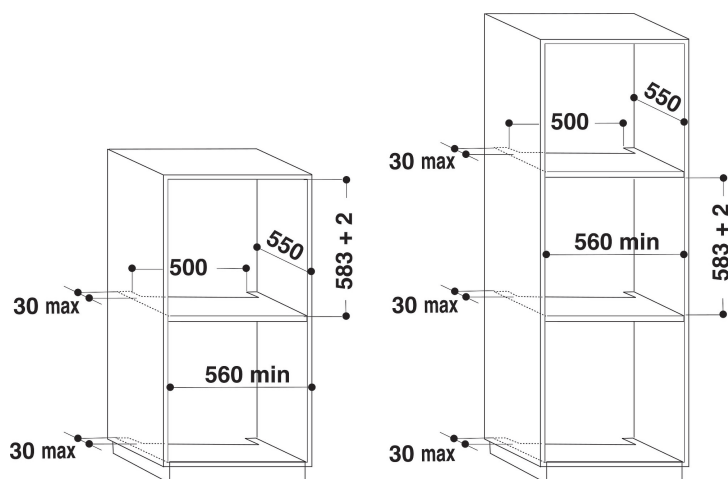

Energiklasse A

Energieffektiv. Energiebparende Whirlpool-modell i energiklasse A.

- Energiklasse A
- Ovnsvolum: 65 liter
- Tinefunksjon
- Varmluftsfunksjon
- Grill
- Ovnsvegger med emalje som er lette å rengjøre
- Turbo grill funksjon
- Spesialprogram for bakverk
- Nedfellbar grill for enklere rengjøring
- Konvensjonell tilberedning
- Gripevennlig håndtak i metall
- Dørglass nummer: 2
- Gripevennlig håndtak
- Slå av timer
- Grill 1400 W
- 1 stekerist
- 3 stekebrett